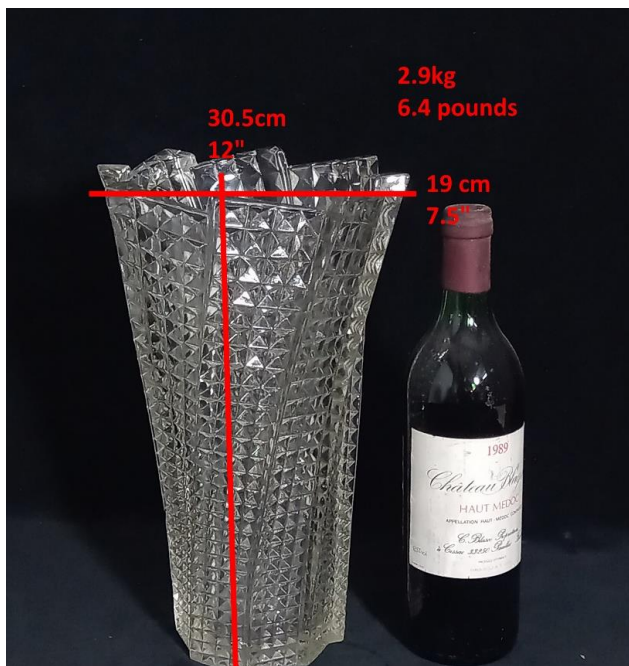

Info Français & Nederlands & English

Vase Extra Grand Asymétrique Géométrique en Verre

Période : ca. 1950-70

Ce très grand vase est également très lourd et donc le vase idéal pour contenir d'énormes bouquets ou de grands arrangements avec des branches. Son design asymétrique et géométrique en forme d'ailes lui donne un petit look Art Déco bien qu'il soit d'une fabrication plus récente. La surface du verre pressé est recouverte de carrés en relief. Cette pièce a un aspect moderne et élégant. Il n'y a pas d'étiquettes ou de marques du fabricant, mais il est clairement de très bonne qualité.

État: Très bien. Très peu de marques d'usage.

Dimensions: 30.5 cm de hauteur, 19 cm de diamètre en haut, 2.9 kg

Infos pratiques: si vous êtes intéressé veuillez écrire un email à info@delagan.com. Si vous achetez en direct (hors plateforme comme Etsy ou Selency) vous bénéficiez d'une réduction de 15% sur le prix affiché sur mon site web. Je peux envoyer la plupart de mes objets (+ prix d'envoi) ou vous pouvez venir l'enlever à Genval après rendez-vous. Paiement est où via transfert bancaire ou cash.

Extra Grote Asymmetrische Geometrische Glazen Vaas

Periode: ca. 1950-70

Deze zeer grote vaas is ook erg zwaar en daarom de perfecte vaas voor enorme boeketten of hoge takachtige arrangementen. Het asymmetrische en geometrische vleugelachtige ontwerp geven het een Art Deco-gevoel, hoewel het ongetwijfeld van recentere makelij is. Het is van geperste glas en het oppervlakte is bedekt met vierkanten in reliëf. Dit stuk heeft een zeer moderne en strakke uitstraling. Er zijn geen labels of merktekens, maar het is duidelijk van zeer goede kwaliteit.