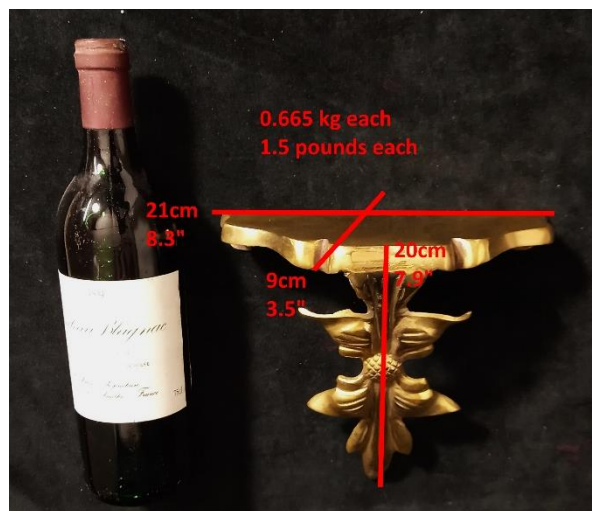

Info Français & Nederlands & English

Paire de Petits Consoles Murale en Laiton

Période: ca. 20^{ème} siècle

Ces petites Consoles murales ont beaucoup d'attrait décoratif. Ils seront magnifiques pour, par exemple, exposer de plantes suspendues. Ils ont un plateau en forme de demi-lune classique et un pied console centrale en forme de nœud papillon à feuilles de houx. Ils sont faits d'un laiton lourd. Il y a des trous pour crochet intégrés à l'arrière pour les fixer au mur.

État: Bien. Quelques marques d'oxydation sur les plateaux.

Dimensions : 20 cm de hauteur, 21 cm de largeur, 9 cm de profondeur, 0.665 kg chacun

Infos pratiques: si vous êtes intéressé veuillez écrire un email à info@delagan.com. Si vous achetez en direct (hors plateforme comme Etsy ou Selency) vous bénéficiez d'une réduction de 15% sur le prix affiché sur mon site web. Je peux envoyer la plupart de mes objets (+ prix d'envoi) ou vous pouvez venir l'enlever à Genval après rendez-vous. Paiement est où via transfert bancaire ou cash.

Condition:

Good. Some tarnish marks on the tops.

Dimensions:

20 cm high, 21 cm wide, 9 cm deep, 0.665 kg each
7.9" high, 8.3" wide, 3.5" deep, 1.5 pounds each

Practical info: if you are interested please email info@delagan.com. If you buy via me in direct (not on a platform like Etsy or Selency) you get a 15% discount on the price indicated on my website. I can ship most of my items (+ shipping price) or you can pick it up in Genval, Belgium, after appointment. Payment is via bank transfer or cash.