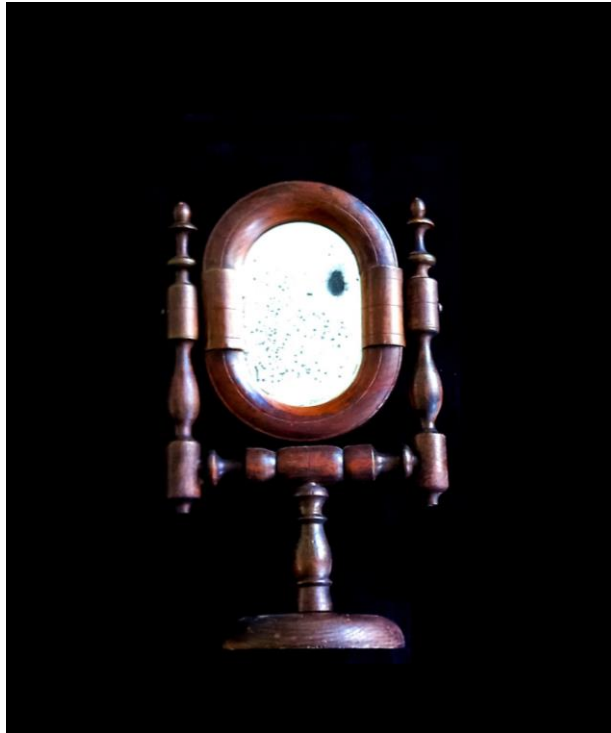

## Ancien Psyché Miroir de Table Pivotant en Bois Tourné

**Période:** ca. Fin 19<sup>ème</sup> – début 20<sup>ème</sup> siècle

Ce petit miroir de table est très charismatique et vous ramène dans le temps. Le miroir ovale est dans un support de chêne tourné et de couleur foncée. Le fut se tient avec une cheville en bois dans le pied rond. Le verre est fortement oxydé ce qui indique que ceci est un miroir argenté qui date donc avant 1935. Ces miroirs de rasage portatifs étaient utilisés au long du 19<sup>ème</sup> siècle. C'est probablement anglais.

## Antieke Kantel Scheerspiegel in Gedraaide Eik

**Periode:** ca. eind 19<sup>de</sup> – begin 20<sup>ste</sup> eeuw

Deze charismatische kleine kantelspiegel neemt je zo terug in de tijd. De ovale spiegel zit in een frame van gedraaide en donker gekleurde eik. De gedraaide steel zit met een pin in een ronde voet. De spiegel is zwaar geoxideerd, wat simpelweg bijdraagt aan de antieke charme. Het spiegelglas lijkt verzilverd te zijn langs achter en dit dateert het voor 1935. Deze draagbare scheerspiegels waren ook in gebruik in de 19e eeuw. Dit is waarschijnlijk Engels.

## Antique Tabletop Swivel Shaving Mirror in Turned Wood

**Date:** ca. late 19<sup>th</sup> century – early 20<sup>th</sup> century

This charismatic little tabletop swivel mirror is a joy to behold and takes you back in time. The oval mirror sits in a frame of turned and dark-stained oak. The turned stem sits with a peg in a round foot. The mirror is heavily oxydised which simply adds to its antique appeal. The mirror seems to be silver-backed and this dates it to before 1935. These portable shaving mirrors were in use throughout the 19<sup>th</sup> century. This is probably English.