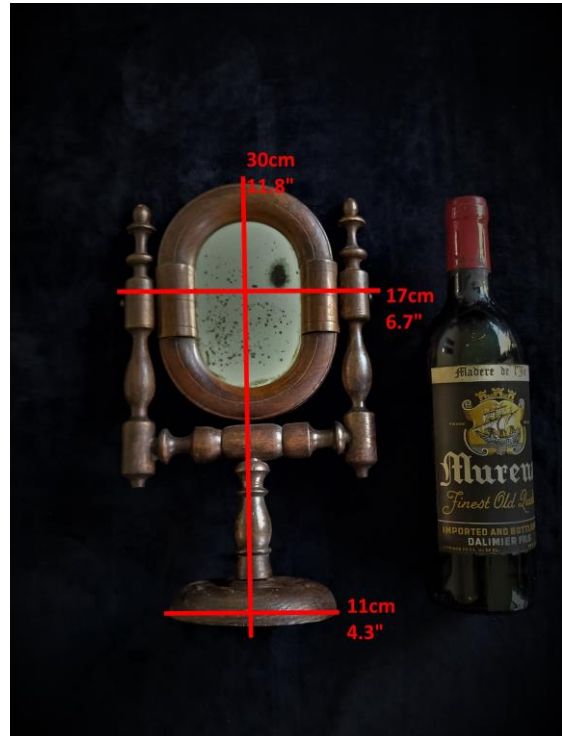

## Ancien Psyché Miroir de Table Pivotant en Bois Tourné

**Période:** ca. Fin 19<sup>ème</sup> – début 20<sup>ème</sup> siècle

Ce petit miroir de table est très charismatique et vous ramène dans le temps. Le miroir ovale est dans un support de chêne tourné et de couleur foncée. Le fut se tient avec une cheville en bois dans le pied rond. Le verre est fortement oxydé ce qui indique que ceci est un miroir argenté qui date donc avant 1935. Ces miroirs de rasage portatifs étaient utilisés au long du 19<sup>ème</sup> siècle. C'est probablement anglais.

**État :** Bon. Patine et signes d'utilisation selon l'âge. Le verre miroir a des taches d'oxydation.

**Dimensions:** 30 cm de haut, 17 cm de large, 11 cm diamètre pied, 0.4 kg

**Infos pratiques:** si vous êtes intéressé veuillez écrire un email à [info@delagan.com](mailto:info@delagan.com). Si vous achetez en direct (hors plateforme comme Etsy ou Selency) vous bénéficiez d'une réduction de 15% sur le prix affiché sur mon site web. Je peux envoyer la plupart de mes objets (+ prix d'envoi) ou vous pouvez venir l'enlever à Genval après rendez-vous. Paiement est où via transfert bancaire ou cash.

## Antieke Kantel Scheerspiegel in Gedraaide Eik

**Periode:** ca. eind 19<sup>de</sup> – begin 20<sup>ste</sup> eeuw

Deze charismatische kleine kantelspiegel neemt je zo terug in de tijd. De ovale spiegel zit in een frame van gedraaide en donker gekleurde eik. De gedraaide steel zit met een pin in een ronde voet. De spiegel is zwaar geoxideerd, wat simpelweg bijdraagt aan de antieke charme. Het spiegelglas lijkt verzilverd te zijn langs achter en dit dateert het voor 1935. Deze draagbare scheerspiegels waren ook in gebruik in de 19e eeuw. Dit is waarschijnlijk Engels.

**Condition:**

Good. Patina and signs of usage in correspondence with age. The mirror glass is oxydised.

**Dimensions:**

30 cm high, 17 cm wide, 11 cm diameter foot, 0.4 kg

11.8" high, 6.7" wide, 4.3" diameter foot, 0.9 pounds