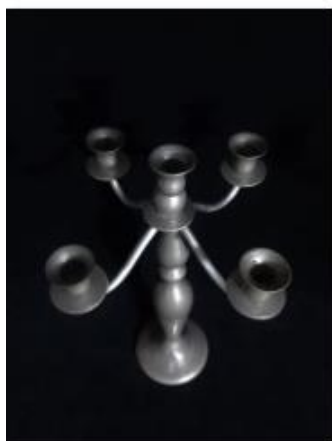

e-boutique for eclectic collectables & antiques
DelAgan
An Devriese
info@delagan.com
www.delagan.com

Info Français & Nederlands & English