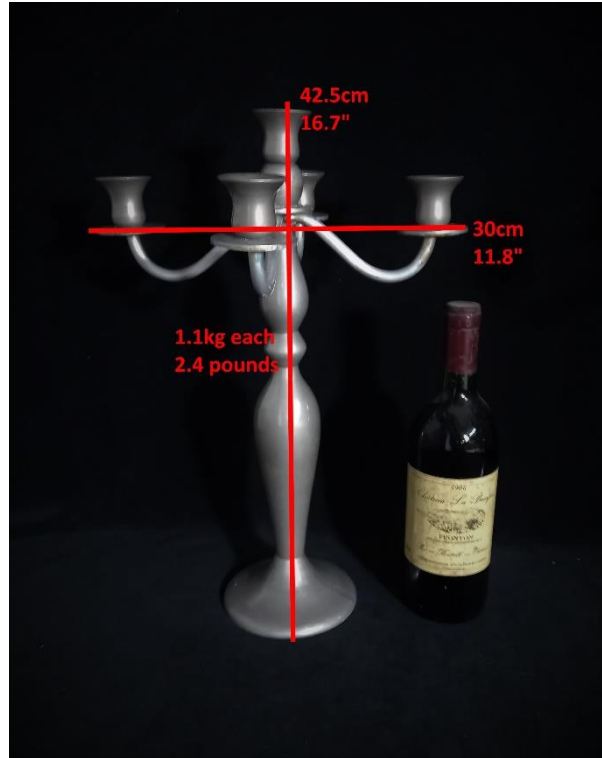

e-boutique for eclectic collectables & antiques
DelAgan
An Devriese
info@delagan.com
www.delagan.com

Info Français & Nederlands & English