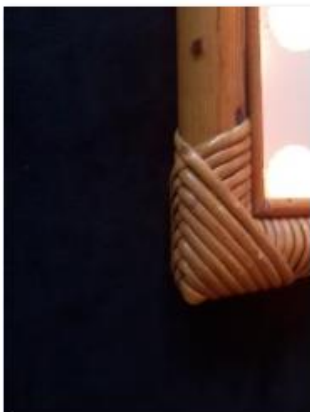

Info Français & Nederlands & English

Grand Miroir Rectangulaire En Bambou

Période: ca. 1970

Ce grand miroir rectangulaire est encadré d'épaisses tiges de bambou (véritable bambou !) et doublé de tiges plus fines sur les bords intérieurs. Les coins sont ornés de rotin tissé. Les marques de brûlure que l'on voit ici (ainsi que traditionnellement sur de nombreux articles de bambou) est liée au processus de récolte et traitement de la tige de bambou; cela donne du caractère et n'est pas un défaut ou un dommage. Le verre miroir est en parfait état et est clairement un remplacement récent.

Grote Rechthoekig Bamboe Spiegel

Periode: ca. 1970

Deze grote rechthoekige spiegel wordt omlijst door dikke bamboestengels (echte bamboe!) en verdubbeld met fijnere stengels aan de binnenranden. De hoeken zijn versierd met gewoven rotan. De brandplekken die je hier ziet (evenals traditioneel op veel bamboestukken) zijn verbonden met het oogstproces en het daaropvolgende temperen; dit geeft het bamboe karakter en is geen defect of schade. Het spiegelglas verkeert in perfecte staat en is duidelijk een recente vervanging.

Large Rectangular Real Bamboo Frame Mirror

Date: ca. 1970s

This large rectangular mirror is framed by thick bamboo stalks (real bamboo!) and doubled with finer canes on the inside edges. The corners are embellished with woven rattan. The burn marks that one sees here (as well as traditionally on many bamboo items) is linked to the bamboo stalk harvesting process and the subsequent tempering; this gives the bamboo character and is not a defect or damage. The mirror glass is in perfect condition and is clearly a recent replacement.