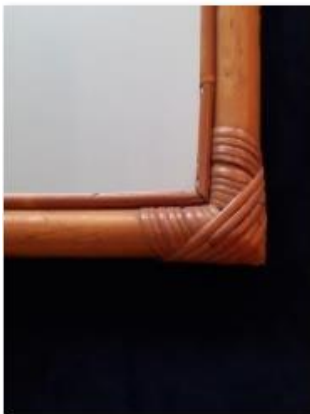

Info Français & Nederlands & English

Grand Miroir Rectangulaire En Bambou

Période: ca. 1970

Ce grand miroir rectangulaire est encadré d'épaisses tiges de bambou (véritable bambou !) et doublé de tiges plus fines sur les bords intérieurs. Les coins sont ornés de rotin tissé. Les marques de brûlure que l'on voit ici (ainsi que traditionnellement sur de nombreux articles de bambou) est liée au processus de récolte et traitement de la tige de bambou; cela donne du caractère et n'est pas un défaut ou un dommage. Le verre miroir est en parfait état et est clairement un remplacement récent.

Grote Rechthoekig Bamboe Spiegel

Periode: ca. 1970

Deze grote rechthoekige spiegel wordt omlijst door dikke bamboestengels (echte bamboe!) en verdubbeld met fijnere stengels aan de binnenranden. De hoeken zijn versierd met gewoven rotan. De brandplekken die je hier ziet (evenals traditioneel op veel bamboestukken) zijn verbonden met het oogstproces en het daaropvolgende temperen; dit geeft het bamboe karakter en is geen defect of schade. Het spiegelglas verkeert in perfecte staat en is duidelijk een recente vervanging.

Large Rectangular Real Bamboo Frame Mirror

Date: ca. 1970s

This large rectangular mirror is framed by thick bamboo stalks (real bamboo!) and doubled with finer canes on the inside edges. The corners are embellished with woven rattan. The burn marks that one sees here (as well as traditionally on many bamboo items) is linked to the bamboo stalk harvesting process and the subsequent tempering; this gives the bamboo character and is not a defect or damage. The mirror glass is in perfect condition and is clearly a recent replacement.