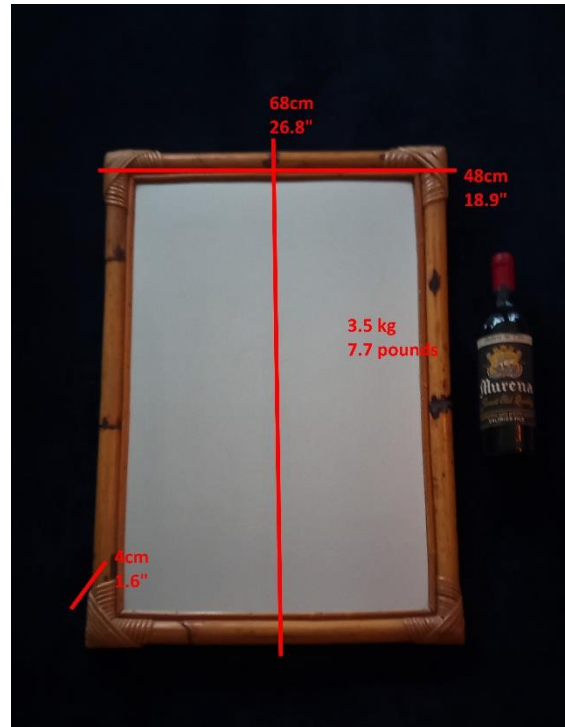

Info Français & Nederlands & English

Grand Miroir Rectangulaire En Bambou

Période: ca. 1970

Ce grand miroir rectangulaire est encadré d'épaisses tiges de bambou (véritable bambou !) et doublé de tiges plus fines sur les bords intérieurs. Les coins sont ornés de rotin tissé. Les marques de brûlure que l'on voit ici (ainsi que traditionnellement sur de nombreux articles de bambou) est liée au processus de récolte et traitement de la tige de bambou; cela donne du caractère et n'est pas un défaut ou un dommage. Le verre miroir est en parfait état et est clairement un remplacement récent.

État: Bien. Le verre est parfait.

Dimensions: 68 cm de haut, 48 cm de large, 4 cm de profondeur, 3.5 kg

Infos pratiques: si vous êtes intéressé veuillez écrire un email à info@delagan.com. Si vous achetez en direct (hors plateforme comme Etsy ou Selency) vous bénéficiez d'une réduction de 15% sur le prix affiché sur mon site web. Je peux envoyer la plupart de mes objets (+ prix d'envoi) ou vous pouvez venir l'enlever à Genval après rendez-vous. Paiement est où via transfert bancaire ou cash.

Condition:

Very good. The mirror glass is perfect.

Dimensions:

68 cm high, 48 cm wide, 4 cm deep frame, ± 3.5 kg

26.8" high, 18.9" wide, 1.6" deep frame, ± 7.7 pounds

Practical info: if you are interested please email info@delagan.com. If you buy via me in direct (not on a platform like Etsy or Selency) you get a 15% discount on the price indicated on my website. I can ship most of my items (+ shipping price) or you can pick it up in Genval, Belgium, after appointment. Payment is via bank transfer or cash.