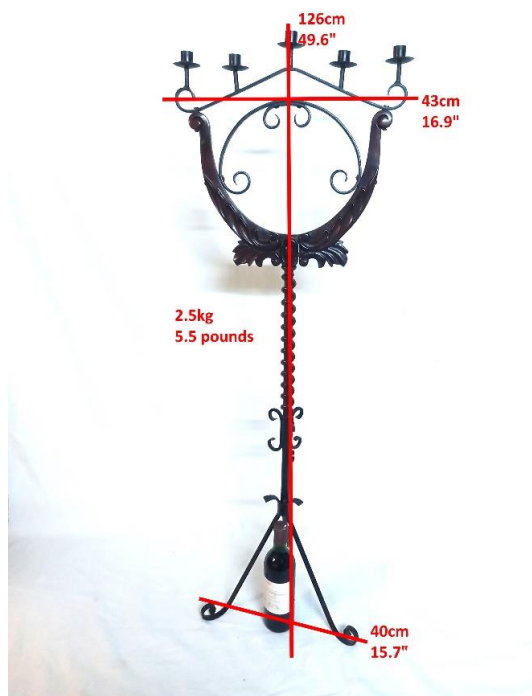

Info Français & Nederlands & English

Candélabre De Sol En Fer Forgé Et Bois Tourné

Période: ca. Fin 19^{ème} – début 20^{ème} siècle

Un grand candélabre de sol pour cinq bougies. Il repose sur trois pieds en fer forgé, a une tige en bois tourné spirale, un support en bois en forme de U sculpté avec des volutes, et cinq binets en fer. Le bois semble être un acajou teinté très foncé; il a un vernis épais.

État: Globalement bon. Signes d'âge : oxydation léger sur le fer par endroits. Petite fente de joint où les supports en bois sculpté se rencontrent (voir photo). La tige en spirale a deux fentes de chaque côté, mais celles-ci semblent intentionnelles par opposition à la fissuration (peut-être que ce morceau de bois a été réutilisé) et ne sont pas un problème structurel (voir photo).

Grote Vloerkandelaar In Smeedijzer En Spiraal Gedraaid Hout

Periode: ca. eind 19^{de} – begin 20^{ste} eeuw

Een hoge vloerkandelaar voor vijf kaarsen. Het rust op drie smeedijzeren poten, heeft een spiraal gedraaide houten stengel, een gebeeldhouwde U-vormige houten standaard met voluten en vijf ijzeren kaarshouders. Het hout lijkt een zeer donker gekleurd mahonie te zijn; het heeft een dikke vernis laag.

Floor Candelabra In Wrought Iron And Spiral Turned Wood

Date: ca. late 19th – early 20th century

A tall and very charismatic floor standing candelabra for five candles. It stands on three splayed wrought iron feet, has a barley twist stem, carved U-shaped wooden support with scrolls, and five iron candle sconces. The wood seems to be a very dark stained mahogany; it has a thick varnish.