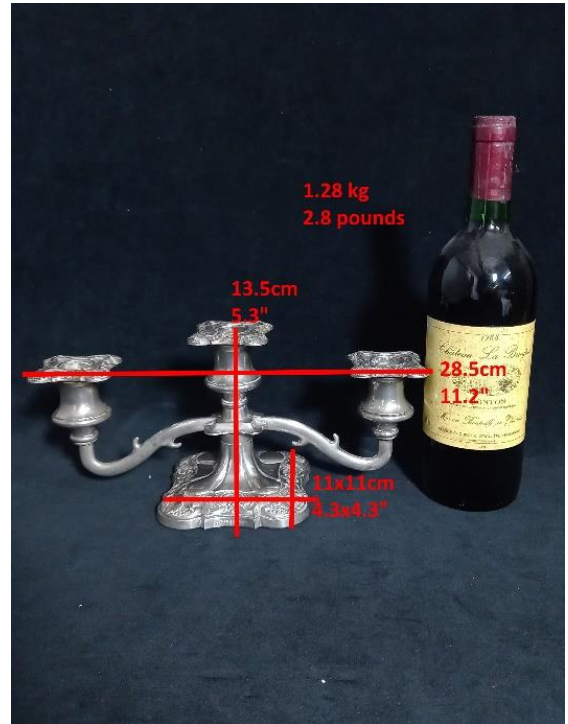

Info Français & Nederlands & English

Candélabre En Métal Argenté Anglais À Décor De Feuilles De Vigne

Période: ca. 1940-1960

Un candélabre en métal argenté pour trois bougies au look antique. Les deux bras se tiennent sur un pied carré qui a été décoré avec des feuilles de vigne et de grappes de raisins en relief; ce décor correspond aux trois bobèches carrées. Il y a une mention « Made in England Silver Plated ».

État: Très bon. Aucun dommage.

Dimensions: 13.5 cm haut, 28.5 cm large, 11 x 11 cm pied, 1.280 kg

Infos pratiques: si vous êtes intéressé veuillez écrire un email à info@delagan.com. Si vous achetez en direct (hors plateforme comme Etsy ou Selency) vous bénéficiez d'une réduction de 15% sur le prix affiché sur mon site web. Je peux envoyer la plupart de mes objets (+ prix d'envoi) ou vous pouvez venir l'enlever à Genval après rendez-vous. Paiement est où via transfert bancaire ou cash.

Conditie: Goed. Geen schade. Gepolijst.

Afmetingen: 13.5 cm hoog, 28.5 cm breed armen, 11 x 11 cm voet, 1.280 kg

Praktische info: Gelieve een e-mail te sturen naar info@delagan.com als je interesse hebt. Als je in direct via mij koopt (dus niet via een platform als Etsy of Selency) krijg je 15% korting op de prijs die op mijn website wordt weergegeven. Ik kan de meeste van mijn items versturen (+ verzendkosten) of je kunt het na afspraak ophalen in Genval. Betaling is via bankoverschrijving of contant.

Condition:

Good. No damage. Polished.

Dimensions:

13.5 cm high, 28.5 cm across arms, 11 x11 cm base, 1.280 kg
5.3" high, 11.2" across arms, 4.3 x 4.3" cm base, 2.8 pounds

Practical info: if you are interested please email info@delagan.com. If you buy via me in direct (not on a platform like Etsy or Selency) you get a 15% discount on the price indicated on my website. I can ship most of my items (+ shipping price) or you can pick it up in Genval, Belgium, after appointment. Payment is via bank transfer or cash.