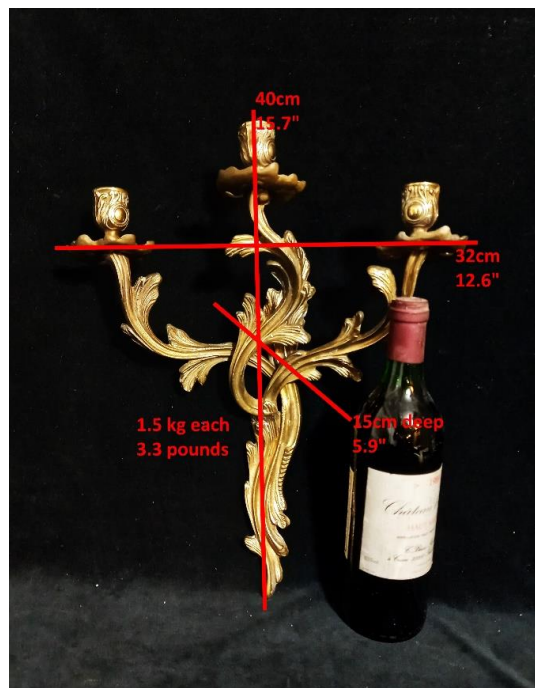

Info Français & Nederlands & English

Pair d'Appliques Murales à Trois Bougies En Laiton Style Rococo

Période: ca. 1910-1950

Une belle paire d'appliques murales en laiton avec une abondance de feuilles d'acanthe asymétriques typique pour le style rococo de Louis XV. Chaque applique a trois bras de bougie avec bobèches et binets. Les détails sur cette paire sont beaux et nets. Ils ont un trou de crochet intégré à l'arrière.

État:

Bien. Une des binets du milieu se détache si on la tourne trop loin, mais elle peut être vissée à nouveau.

Dimensions: 40 cm de haut, 32 cm de large, 15 cm de profondeur, 1.5 kg chacun

Infos pratiques: si vous êtes intéressé veuillez écrire un email à info@delagan.com. Si vous achetez en direct (hors plateforme comme Etsy ou Selency) vous bénéficiez d'une réduction de 15% sur le prix affiché sur mon site web. Je peux envoyer la plupart de mes objets (+ prix d'envoi) ou vous pouvez venir l'enlever à Genval après rendez-vous. Paiement est où via transfert bancaire ou cash.

Conditie: Goed. Een van de middelste kaarshouders komt los als je hem te ver draait, maar hij kan weer worden vastgeschroefd.

Afmetingen: 40 cm hoog, 32 cm breed, 15 cm diep, 1.5 kg elk

Praktische info: Gelieve een e-mail te sturen naar info@delagan.com als je interesse hebt. Als je in direct via mij koopt (dus niet via een platform als Etsy of Selency) krijg je 15% korting op de prijs die op mijn website wordt weergegeven. Ik kan de meeste van mijn items versturen (+ verzendkosten) of je kunt het na afspraak ophalen in Genval. Betaling is via bankoverschrijving of contant.

Condition:

Very good. No damage. One of the middle candles sconces comes off if one twists it too far, but it can be screwed back on.

Dimensions:

40 cm high, 32 cm wide, 15 cm deep, 1.5 kg each
15.7" high, 12.6" wide, 5.9" deep, 3.3 pounds each