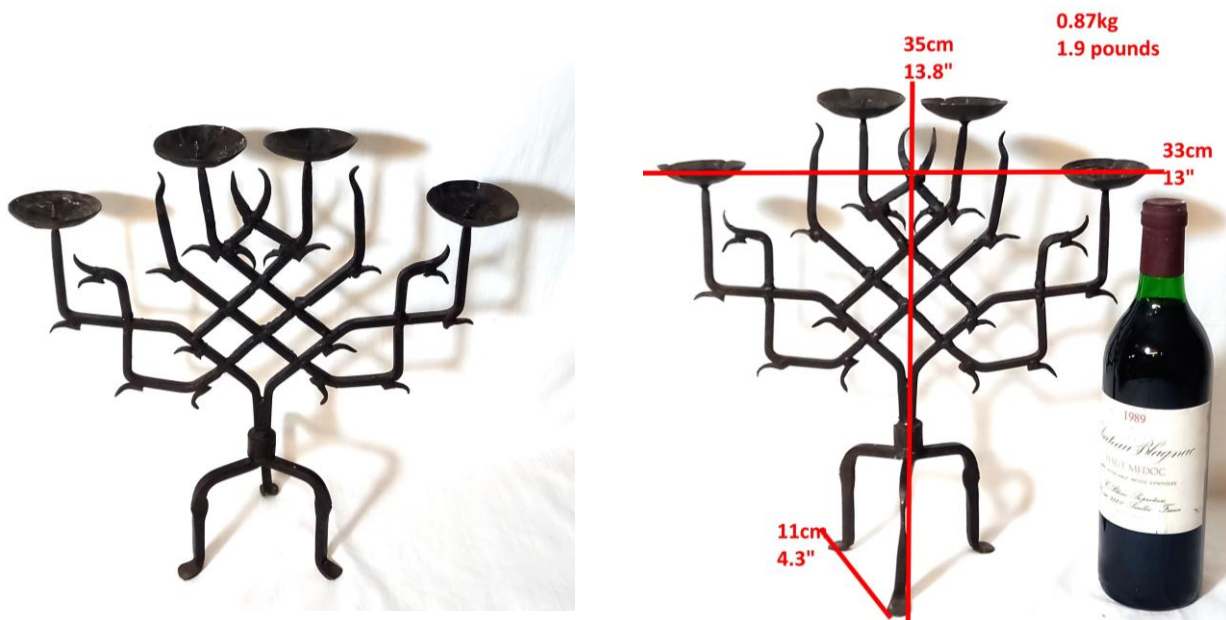

### Candélabre Style Gothique en Fer Forgé

**Période:** ca. 1<sup>er</sup> moitié 20<sup>ème</sup> siècle

Ce candélabre en fer forgé noir rustique est parfait pour un décor gothique. Il a quatre bobèches avec pique. Le candélabre se tient sur trois pieds et a le corps constitué de croisillons de barres métalliques qui sont finis avec des pointes ressemblant à des flammes scintillantes.

**État:** Très bien. Quelques signes d'usage. Certaines bobèches ne sont pas 100% droites, mais cela a peut-être toujours été le cas.

**Dimensions:** 35 cm de hauteur, 33 cm large en haut, 11 cm de large aux pieds, 0.870 kg

## Smeedijzeren Gotische-Décor Kandelaar

**Periode:** ca. 1<sup>ste</sup> helft 20<sup>ste</sup> eeuw

Deze rustieke zwart gesmede ijzeren kandelaar is een perfect gothic-décor statement stuk. Het heeft vier ronde kaarshouders met een spijker en hiervoor zijn dikke kaarsen nodig. De kandelaar staat op drie voeten en heeft een kriskras ontwerp van metalen staven die zijn afgewerkt met pieken die lijken op flakkerende vlammetjes.

## Gothic Style Wrought Iron Candelabra

**Date:** ca. 1st half 20<sup>th</sup> century

This rustic black forged iron candelabra is a perfect gothic-décor statement piece. It has four round candleholders with a spike and so this takes thick candles. The candelabra stands on three feet and has a crisscross design of metal bars that are finished with spikes resembling flickering flames.