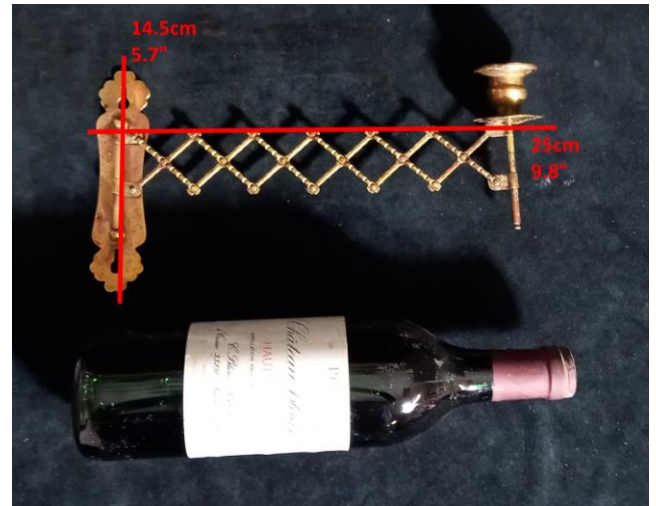

### Ancien Applique pour Bougie avec Bras Accordéon

**Période:** ca. Fin 19<sup>ème</sup>-début 20<sup>ème</sup>

Une applique pour bougie en laiton avec un bras accordéon extensible qui peut être pivoté vers les côtés. La bobèche et le binet sont décorés de fins motifs ciselés en relief. Même le bras en accordéon est orné de jolis détails crantés. La plaque arrière simple a des trous de fixation. Ceci est une ancienne applique de bougie de piano; ceux-ci étaient typiques à la fin du 19<sup>ème</sup> siècle jusqu'à environ 1920.

**État:** Bon. Marques d'oxydation très mineures.

**Dimensions:** Extension maximale de 25 cm. Plaque arrière haute de 14.5 cm

**Infos pratiques:** si vous êtes intéressé veuillez écrire un email à [info@delagan.com](mailto:info@delagan.com). Si vous achetez en direct (hors plateforme comme Etsy ou Selency) vous bénéficiez d'une réduction de 15% sur le prix affiché sur mon site web. Je peux envoyer la plupart de mes objets (+ prix d'envoi) ou vous pouvez venir l'enlever à Genvall après rendez-vous. Paiement est où via transfert bancaire ou cash.

## Antieke Messing Wandkaarshouder Met Accordeonarm

**Periode:** ca. eind 19<sup>de</sup> - 20<sup>ste</sup> eeuw

Een unieke messing kaarshouder met een uitschuifbare wentelbare accordeonarm. De druppelplaat en schans zijn versierd met fijne gegraveerde reliëfmotieven. Zelfs de accordeonarmen hebben mooie details. De eenvoudige wandplaat heeft bevestigingsgaten. Dit was vroeger een piano kandelaar; deze waren typisch aan het einde van de 19e eeuw tot rond 1920.