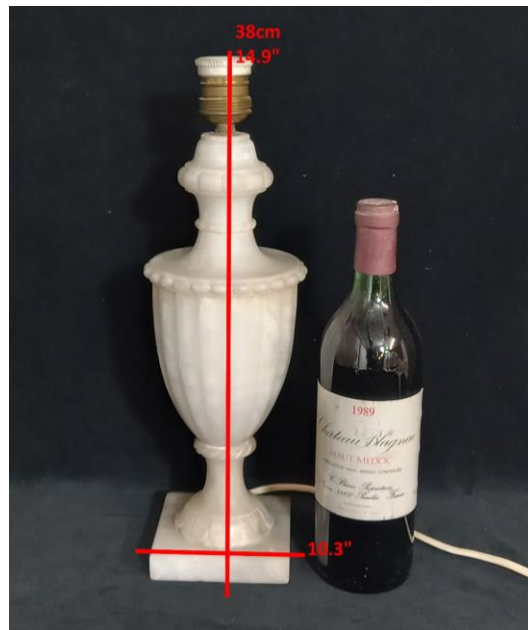

Info Français & Nederlands & English

Pied de Lampe De Table En Marbre Blanc et Laiton

Période: ca. Années 1940-1960

Il s'agit d'un élégant pied de lampe de table en albâtre blanc en forme d'une urne Néoclassique avec des crêtes. Il repose sur un socle en marbre carré et possède des frises joliment sculptées à plusieurs endroits. L'abat-jour n'est pas à vendre (trop taché). La prise a une fiche de type C (2 broches sans terre). La lampe fonctionne.

État: Vendu sans abat-jour. Quelques petites marques d'usages discrètes.

Dimensions:

38 cm de haut avec douille, base 10.3 x 10.3 cm, 2.3 kg

Infos pratiques: si vous êtes intéressé veuillez écrire un email à info@delagan.com. Si vous achetez en direct (hors plateforme comme Etsy ou Selency) vous bénéficiez d'une réduction de 15% sur le prix affiché sur mon site web. Je peux envoyer la plupart de mes objets (+ prix d'envoi) ou vous pouvez venir l'enlever à Genval après rendez-vous. Paiement est où via transfert bancaire ou cash.

Conditie: Verkocht zonder lampenkap. Enkele kleine discrete gebruikssporen.

Afmetingen: 31 cm hoog tot fitting, 37 cm hoog met fitting, 17 cm diameter voet

Praktische info: Gelieve een e-mail te sturen naar info@delagan.com als je interesse hebt. Als je in direct via mij koopt (dus niet via een platform als Etsy of Selency) krijg je 15% korting op de prijs die op mijn website wordt weergegeven. Ik kan de meeste van mijn items versturen (+ verzendkosten) of je kunt het na afspraak ophalen in Genval. Betaling is via bankoverschrijving of contant.

Large Urn Table Lamp Base in White Alabaster

Date: ca. 1940s-1960s

This is an elegant table lamp stand made of white alabaster and shaped like a neoclassical urn with ridges. It stands on a square marble base and has nicely carved friezes in several places. The lamp shade on the photo is for display purposes only.