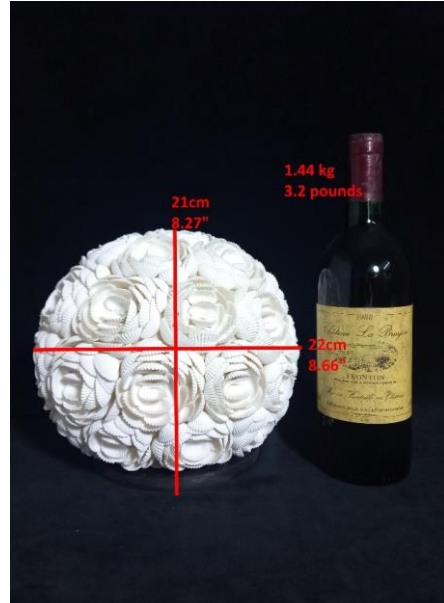

e-boutique for eclectic collectables & antiques
DelAgan
An Devriese
info@delagan.com
www.delagan.com

Info Français & Nederlands & English