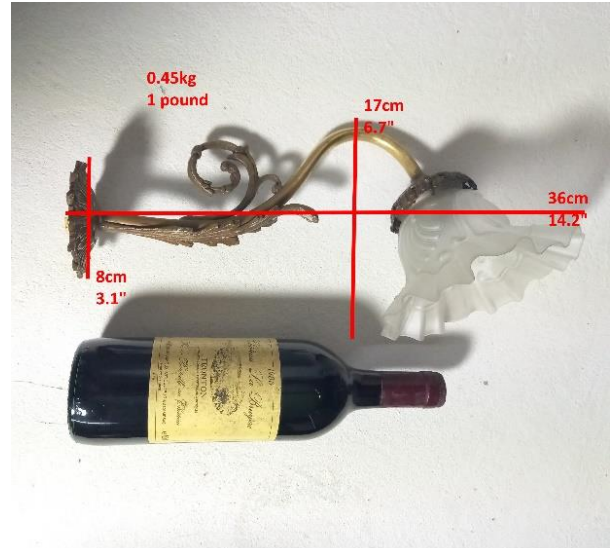

e-boutique for eclectic collectables & antiques
DelAgan
An Devriese
info@delagan.com
www.delagan.com

Info Français & Nederlands & English