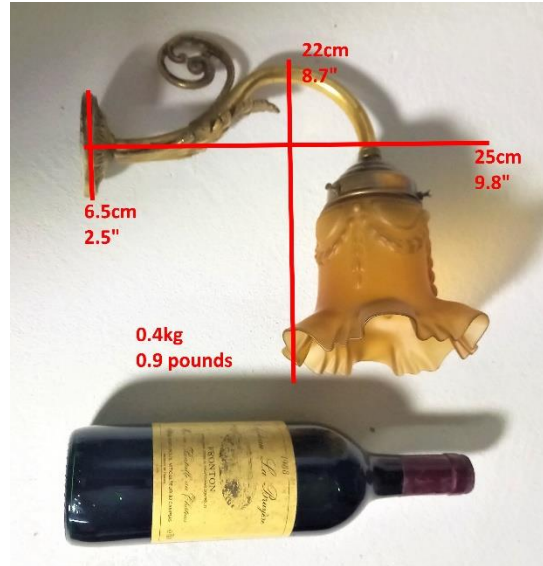

e-boutique for eclectic collectables & antiques

DelAgan

An Devriese
info@delagan.com
www.delagan.com

Info Français & Nederlands & English