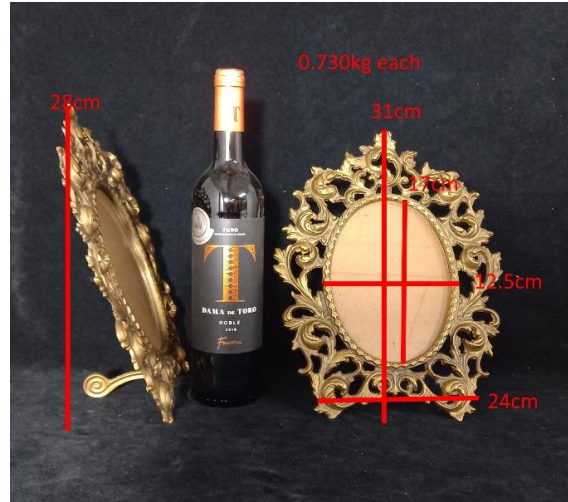

e-boutique for eclectic collectables & antiques

DelAgan

An Devriese
info@delagan.com
www.delagan.com

Info Français & Nederlands & English

Paire De Cadres Photo En Métal Doré De Style Rococo

Période: ca. 1940-1960

Une paire de cadres photo décorative en métal doré. Les ovales ont un bord en frise avec des points et des formes triangulaires; ceci est entourée d'un décor à feuilles d'acanthé de style rococo en métal coulé de couleur dorée (le métal sous-jacent est sombre et n'est pas du laiton). Les cadres sont munis d'un chevalet en métal repliable pour se tenir debout; ils n'ont pas de crochet, mais peuvent aussi être accrochés au mur en utilisant l'espace entre les feuilles. Ils ont tous les deux le verre. Il y a une marque « Made in Italy » sur les dos.

État: Bon. Pas de dommage. Intact avec verres. Certains des détails sont rugueux sur les bords.

Dimensions: 31 cm haut, 24 cm large, 0.730 kg

Infos pratiques: si vous êtes intéressé veuillez écrire un email à info@delagan.com. Si vous achetez en direct (hors plateforme comme Etsy ou Selency) vous bénéficiez d'une réduction de 15% sur le prix affiché sur mon site web. Je peux envoyer la plupart de mes objets (+ prix d'envoi) ou vous pouvez venir l'enlever à Genval après rendez-vous. Paiement est où via transfert bancaire ou cash.

Condition:

Good. No damage. Intact with glass. Some of the metal casting details are a bit rough around the edges.

Dimensions:

31 cm high, 28 cm standing height, 24 cm wide, oval glass: 17 x 12.5 cm, 0.730 kg