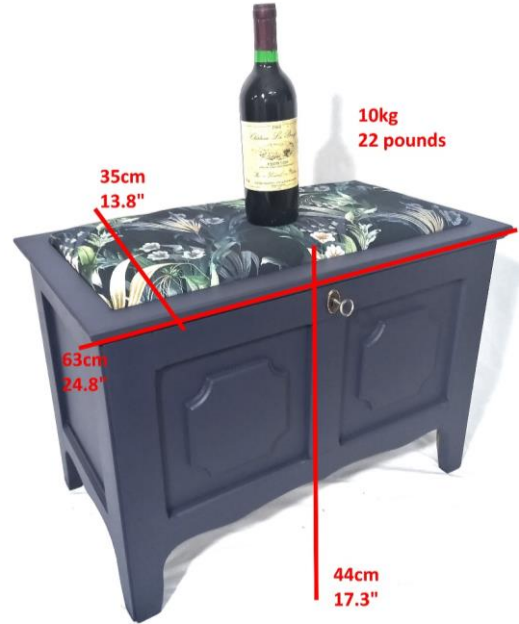

e-boutique for eclectic collectables & antiques

DelAgan

An Devriese
 info@delagan.com
 www.delagan.com

Info Français & Nederlands & English

Coffre Siège en Bleu Denim avec Assise

Période: 20^{ème} siècle

Ce coffre de rangement en bois a été entièrement refait avec une nouvelle couleur et siège regarnie. Le banc en forme de coffre est d'une taille pratique pour la plupart des pièces de la maison et peut également stocker un bon nombre d'affaires. Il a été peint dans un bleu denim matte (la peinture est appelée bleu sèvres mais je pense que denim le décrit mieux). Le siège rectangulaire a été recouvert d'un nouveau coussin en mousse et d'un textile sophistiqué avec des couleurs qui correspondent parfaitement à la peinture; le tissu présente des plantes et fleurs délicates. Le couvercle à charnières est attaché avec une chaîne et a également été rembourré à l'intérieur pour une bonne finition. La construction est très solide comme en témoigne le poids lourd.

État: Bon. Restauré et peint. Clé pas originale.

Dimensions: 63 cm longue, 35 cm de large, 44 cm de haut, 10 kg

Infos pratiques: si vous êtes intéressé veuillez écrire un email à info@delagan.com. Si vous achetez en direct (hors plateforme comme Etsy ou Selency) vous bénéficiez d'une réduction de 15% sur le prix affiché sur mon site web. Je peux envoyer la plupart de mes objets (+ prix d'envoi) ou vous pouvez venir l'enlever à Genval après rendez-vous. Paiement est où via transfert bancaire ou cash.

Condition:

Good. Restored and painted. Key is a replacement.

Dimensions:

63 cm long, 35 cm wide, 44 cm high, 10 kg
24.8" long, 13.8" wide, 17.3" high, 22 pounds

Practical info: if you are interested please email info@delagan.com. If you buy via me in direct (not on a platform like Etsy or Selency) you get a 15% discount on the price indicated on my website. I can ship most of my items (+ shipping price) or you can pick it up in Genval, Belgium, after appointment. Payment is via bank transfer or cash.