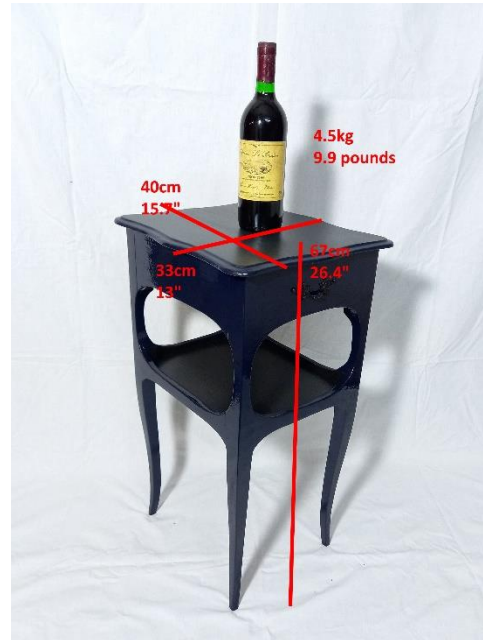

e-boutique for eclectic collectables & antiques

DelAgan

An Devriese
info@delagan.com
www.delagan.com

Info Français & Nederlands & English