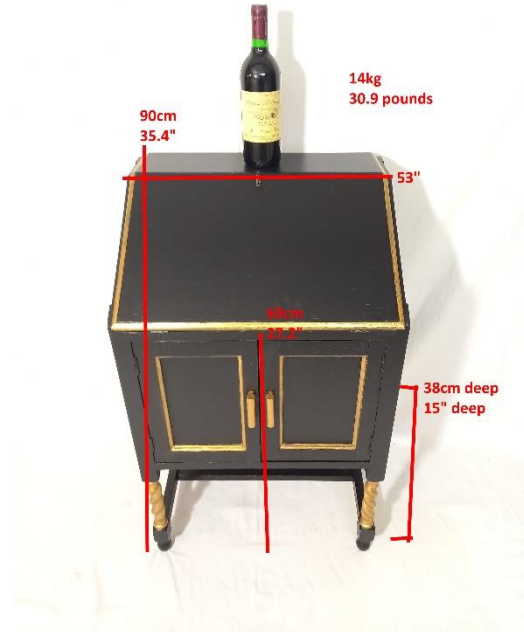

## Petit Secrétaire À Abattant En Noir Et Or

**Période:** ca. 1950, relooké

Ce joli secrétaire à abattant est d'une taille assez petite pour convenir à des espaces plus réduits tout en restant pratique lorsque nécessaire. Il a une construction robuste. L'abattant s'ouvre pour révéler une surface d'écriture et plusieurs cassiers verticaux. La surface d'écriture et l'espace intérieur ont été doublés d'un tissu noir en faux suède. Le bureau surmonte un plus grand compartiment de rangement avec deux portes qui ont des poignées verticales. Les quatre pieds tournés en spirale donnent à cette pièce un caractère de style renaissance et sont ce qui rend ce bureau spécial. Les pieds, les profils et les poignées ont été peints en or pour les accentuer contre le fond noir satiné. La serrure fonctionne et a sa clé.

## Secrétaire Schrijftafel in Zwart en Goud

**Période:** ca. 1950. Recentelijk opgesmukt

Deze aantrekkelijke secretaire schrijftafel/bureau is klein genoeg om in kleinere ruimtes te passen en blijft indien nodig praktisch. Het heeft een stevige constructie. Het bureaublad opent zich om een schrijffoppervlak en verschillende verticale opslag compartimentjes te onthullen. Het schrijffoppervlak en de binnenruimte zijn bekleed met een zwarte faux-suède stof. De bureauruimte zit boven een groter opberg vak met twee deuren met verticale handgrepen. De vier gedraaide poten geven dit stuk een enigszins renaissancestijl karakter en maken dit bureau speciaal. De poten, profielen en handvatten zijn goud geleverd om ze te accentueren tegen de satijnzwarte achtergrond. Het slot functioneert en heeft zijn sleutel.

**Condition:**

Good. This item has been painted/refurbished.

**Dimensions:**

90 cm high, 53 cm wide, 38 cm deep, 69 cm high to writing surface, 14 kg  
35.4" high, 20.9" wide, 15" deep, 27.2" high to writing surface, 30.9 pounds