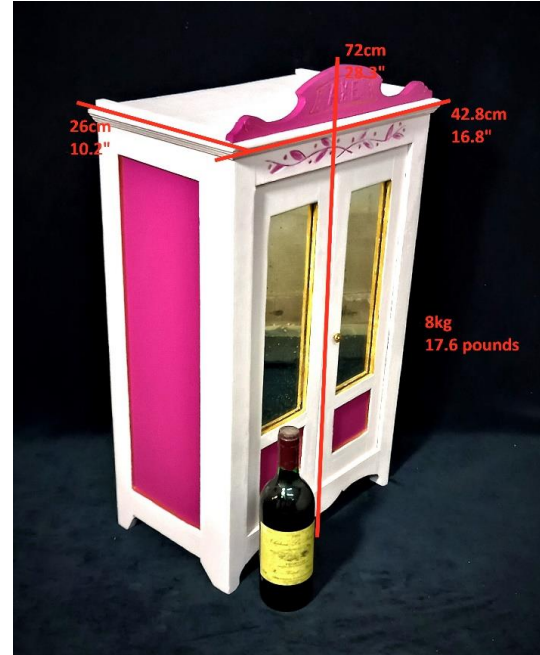

Info Français & Nederlands & English

Ancienne Garde-Robe pour Grande Poupée

Période: ca. Fin 19^{ème} - début 20^{ème} siècle

Ceci est un accessoire pour une grande poupée, mais qui peut aussi servir de meuble décoratif pour le maquillage, les bijoux, etc. L'armoire a deux portes équipées de miroirs qui ont des taches d'oxydation liées à son âge. Il y a une crête de style victorien sur le dessus avec un « A v/g E » gravé qui peut se rapporter à un ancien propriétaire ou fabricant. Le dessus est orné de motifs floraux gravés. Il y a deux étagères à l'intérieur. Le petit bouton est doré. Cette garde-robe en chêne avait besoin d'être restaurée et relooké. Elle a été peinte dans une couleur rose pâle matte avec des panneaux contrastantes en rose fuchsia. Des détails tels que les bords ont été décorés avec une couleur dorée. C'est une pièce très solide comme le poids en témoigne.

Dimensions: 72 cm de haut, 42.8 de large, 26 cm de profondeur, 8 kg

Infos pratiques: si vous êtes intéressé veuillez écrire un email à info@delagan.com. Si vous achetez en direct (hors plateforme comme Etsy ou Selency) vous bénéficiez d'une réduction de 15% sur le prix affiché sur mon site web. Je peux envoyer la plupart de mes objets (+ prix d'envoi) ou vous pouvez venir l'enlever à Genval après rendez-vous. Paiement est où via transfert bancaire ou cash.