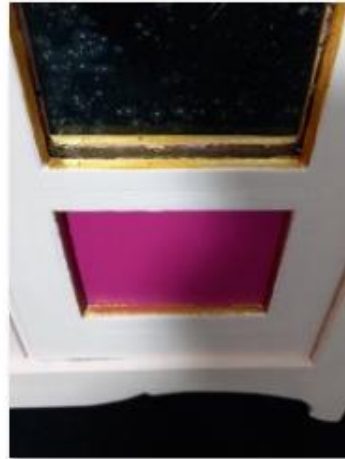

Info Français & Nederlands & English

Ancienne Garde-Robe pour Grande Poupée

Période: ca. Fin 19^{ème} - début 20^{ème} siècle

Ceci est un accessoire pour une grande poupée, mais qui peut aussi servir de meuble décoratif pour le maquillage, les bijoux, etc. L'armoire a deux portes équipées de miroirs qui ont des taches d'oxydation liées à son âge. Il y a une crête de style victorien sur le dessus avec un « A v/g E » gravé qui peut se rapporter à un ancien propriétaire ou fabricant. Le dessus est orné de motifs floraux gravés. Il y a deux étagères à l'intérieur. Le petit bouton est doré. Cette garde-robe en chêne avait besoin d'être restaurée et relooké. Elle a été peinte dans une couleur rose pâle matte avec des panneaux contrastantes en rose fuchsia. Des détails tels que les bords ont été décorés avec une couleur dorée. C'est une pièce très solide comme le poids en témoigne.

État: Bon. Restauré et peint. Les miroirs ont des taches d'oxydation. Quelques taches discrètes sur les étagères. C'est un objet plus ancien et il y a donc quelques irrégularités dans le bois sous la couche de peinture (c.-à-d. la surface n'est pas tout à fait lisse comme un objet qui viens de sortir de l'usine).