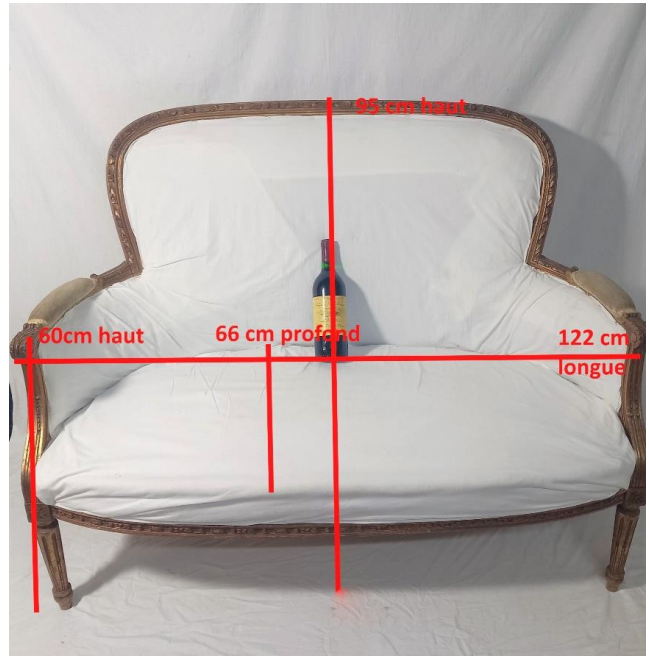

## Canapé Corbeille Style Louis XVI du 19<sup>ème</sup> Siècle en Bois Sculpté et Doré (a retapisser)

**Période:** ca. 2<sup>ème</sup> moitié 19<sup>ème</sup> siècle

Ce canapé corbeille est de très grande qualité. Le soin avec lequel les petits fleurons et guirlandes de lauriers ont été sculptés sur le cadre du dos est magnifique. Les accoudoirs sont sculptés avec des feuilles d'acanthe. Le bois retient des traces de la dorure originelle et a une très belle patine. Les pieds sont cannelés et rejoignent la ceinture avec des dés de rosace. Probablement fait du bois de hêtre.

**État:**

Bon à part le fait qu'elle doit être regarnie/retapissée. Petite fente entre l'assemblage du dos est accoudoir de gauche (mais stable). Patine en correspondance avec l'âge; dorure amincie.

**Dimensions :** voir photo