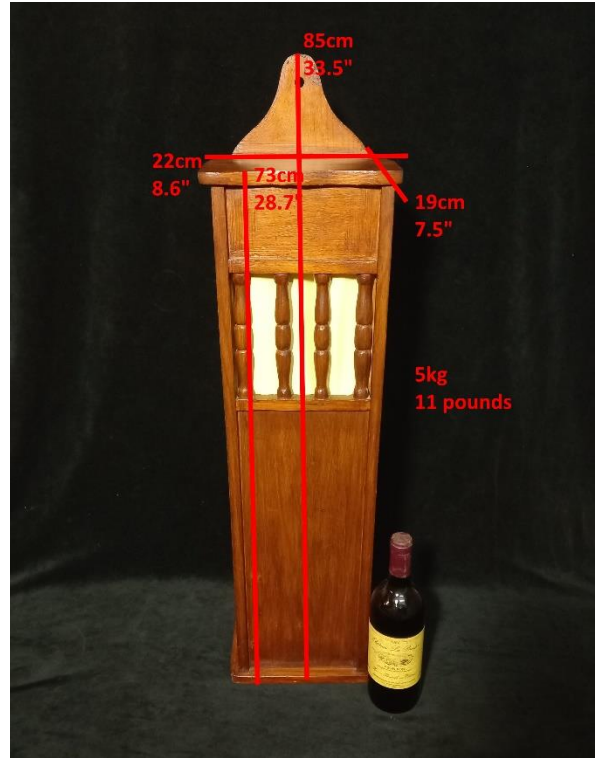

## Ancien Huche à Pain/Baguettes en Bois

**Période:** ca. 1940-1970

Cette grande boîte de rangement verticale en bois s'ouvre au sommet avec un couvercle à rabat. Il peut être accroché au mur ou placé sur une surface ou le sol. L'avant a une ouverture avec des broches tournées pour l'aération. Le propriétaire précédent a placé un patch de tissu devant l'ouverture; ceci peut facilement être remplacé selon vos souhaits. Le bois est du pin teinté.

**État:** Très bien. Aucun dommage. Quelques marques d'usage correspondant à l'âge.

**Dimensions:** 85 cm de hauteur, 22 cm de largeur, 19 cm de profondeur, 5 kg

**Infos pratiques:** si vous êtes intéressé veuillez écrire un email à [info@delagan.com](mailto:info@delagan.com). Si vous achetez en direct (hors plateforme comme Etsy ou Selency) vous bénéficiez d'une réduction de 15% sur le prix affiché sur mon site web. Je peux envoyer la plupart de mes objets (+ prix d'envoi) ou vous pouvez venir l'enlever à Genval après rendez-vous. Paiement est où via transfert bancaire ou cash.

**Conditie:** Heel goed. Geen schade. Hier en daar wat minieme gebruikssporen overeenkomend met de leeftijd.

**Afmetingen:** 85 cm totale hoogte, 73 cm hoog tot deksel, 22 cm breed, 19 cm diep, 5 kg

**Praktische info:** Gelieve een e-mail te sturen naar [info@delagan.com](mailto:info@delagan.com) als je interesse hebt. Als je in direct via mij koopt (dus niet via een platform als Etsy of Selency) krijg je 15% korting op de prijs die op mijn website wordt weergegeven. Ik kan de meeste van mijn items versturen (+ verzendkosten) of je kunt het na afspraak ophalen in Genval. Betaling is via bankoverschrijving of contant.

**Condition:**

Very good. No damage. Some scuff marks consistent with age.

**Dimensions:**

85 cm total height, 73 cm high to lid, 22 cm wide, 19 cm deep, 5 kg  
33.5" total height, 28.7" high to lid, 8.6" wide, 7.5" deep, 11 pounds