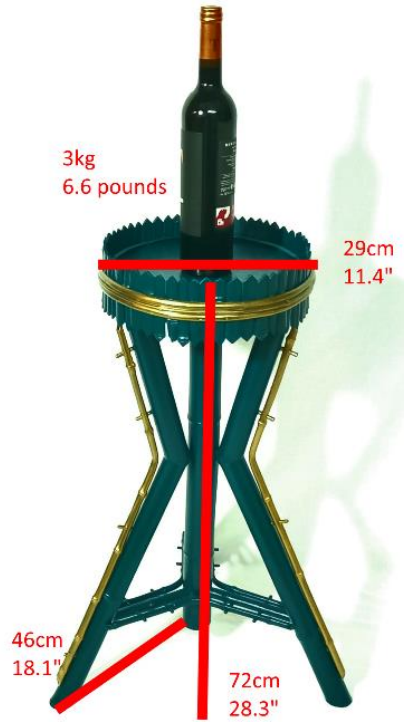

e-boutique for eclectic collectables & antiques
DelAgan
An Devriese
info@delagan.com
www.delagan.com

Info Français & Nederlands & English