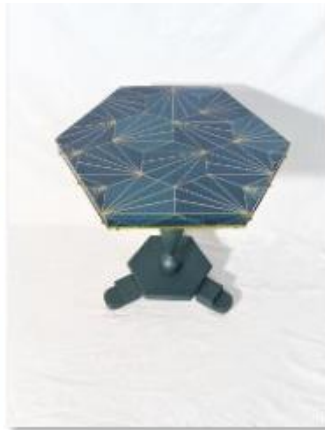

Info Français & Nederlands & English

Table D'appoint Art Déco Relookée avec Motif et Epoxy

Période: ca. 1920-1940, récemment relookée

Cette table d'appoint Art Déco, qui était auparavant délaissée, avait une belle forme et méritait une seconde vie. Le fut central tourné se trouve sur une base hexagonale, qui se tient à son tour sur des pieds profilés qui ont un caractère art déco classique. La sous-structure en bois est peinte avec une couleur bleue pétrole métallique. Cette couleur s'adapte parfaitement au plateau de table. Le plateau hexagonal est recouvert d'un papier peint art déco qui est ensuite enduit de résine époxy pour lui donner une brillance durable. Les bords inférieurs des côtés sont finis avec des bandes de bord en laiton et des têtes de vis en couleur laiton.

Art Deco Bijzettafel Verfraaid met Motief en Epoxy

Periode: ca. 1920-1940, recent verfraaid

Deze voordien afgeleefde art deco tafel had een prachtige vorm en verdiende het om een tweede leven te krijgen. De centraal gedraaide steun staat op een zeshoekige basis die op zijn beurt op gestroomlijnde voeten staan die een klassieke art deco karakter hebben. De houten onder structuur is geverfd met een benzine blauwe metallic kleur. Deze kleur past perfect bij het design van het tafelblad. De zeshoekige tafelblad is bedekt met een art deco behang dat vervolgens is gecoat met glanzend epoxyhars om het een dikke duurzame glans te geven. De onderranden van de zijkanten zijn afgewerkt met messing rand strips en messing gekleurde schroefkoppen.