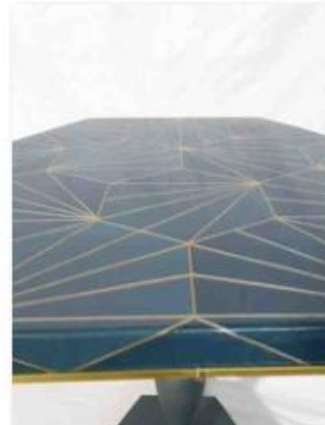

Info Français & Nederlands & English

Table D'appoint Art Déco Relookée avec Motif et Epoxy

Période: ca. 1920-1940, récemment relookée

Cette table d'appoint Art Déco, qui était auparavant délaissée, avait une belle forme et méritait une seconde vie. Le fut central tourné se trouve sur une base hexagonale, qui se tient à son tour sur des pieds profilés qui ont un caractère art déco classique. La sous-structure en bois est peinte avec une couleur bleue pétrole métallique. Cette couleur s'adapte parfaitement au plateau de table. Le plateau hexagonal est recouvert d'un papier peint art déco qui est ensuite enduit de résine époxy pour lui donner une brillance durable. Les bords inférieurs des côtés sont finis avec des bandes de bord en laiton et des têtes de vis en couleur laiton.

État: Très bien. Aucun dommage. C'est du travail artisanal. Il y a de petits espaces à certains endroits entre les bandes de laiton et le rebord (le bois n'est jamais aussi droit sur les meubles vintages que l'on le souhaiterait).

Art Deco Bijzettafel Verfraaid met Motief en Epoxy

Periode: ca. 1920-1940, recent verfraaid

Deze voordien afgeleefde art deco tafel had een prachtige vorm en verdiende het om een tweede leven te krijgen. De centraal gedraaide steun staat op een zeshoekige basis die op zijn beurt op gestroomlijnde voeten staan die een klassieke art deco karakter hebben. De houten onder structuur is geverfd met een benzine blauwe metallic kleur. Deze kleur past perfect bij het design van het tafelblad. De zeshoekige tafelblad is bedekt met een art deco behang dat vervolgens is gecoat met glanzend epoxyhars om het een dikke duurzame glans te geven. De onderranden van de zijkanten zijn afgewerkt met messing rand strips en messing gekleurde schroefkoppen.