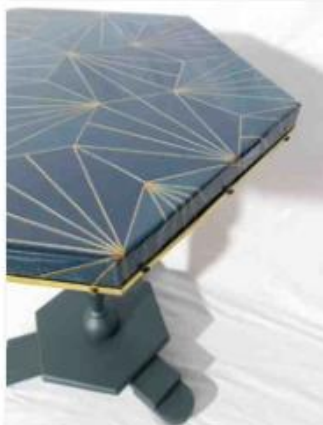

Info Français & Nederlands & English

Table D'appoint Art Déco Relookée avec Motif et Epoxy

Période: ca. 1920-1940, récemment relookée

Cette table d'appoint Art Déco, qui était auparavant délaissée, avait une belle forme et méritait une seconde vie. Le fut central tourné se trouve sur une base hexagonale, qui se tient à son tour sur des pieds profilés qui ont un caractère art déco classique. La sous-structure en bois est peinte avec une couleur bleue pétrole métallique. Cette couleur s'adapte parfaitement au plateau de table. Le plateau hexagonal est recouvert d'un papier peint art déco qui est ensuite enduit de résine époxy pour lui donner une brillance durable. Les bords inférieurs des côtés sont finis avec des bandes de bord en laiton et des têtes de vis en couleur laiton.

Art Deco Bijzettafel Verfraaid met Motief en Epoxy

Periode: ca. 1920-1940, recent verfraaid

Deze voordien afgeleefde art deco tafel had een prachtige vorm en verdiende het om een tweede leven te krijgen. De centraal gedraaide steun staat op een zeshoekige basis die op zijn beurt op gestroomlijnde voeten staan die een klassieke art deco karakter hebben. De houten onder structuur is geverfd met een benzine blauwe metallic kleur. Deze kleur past perfect bij het design van het tafelblad. De zeshoekige tafelblad is bedekt met een art deco behang dat vervolgens is gecoat met glanzend epoxyhars om het een dikke duurzame glans te geven. De onderranden van de zijkanten zijn afgewerkt met messing rand strips en messing gekleurde schroefkoppen.