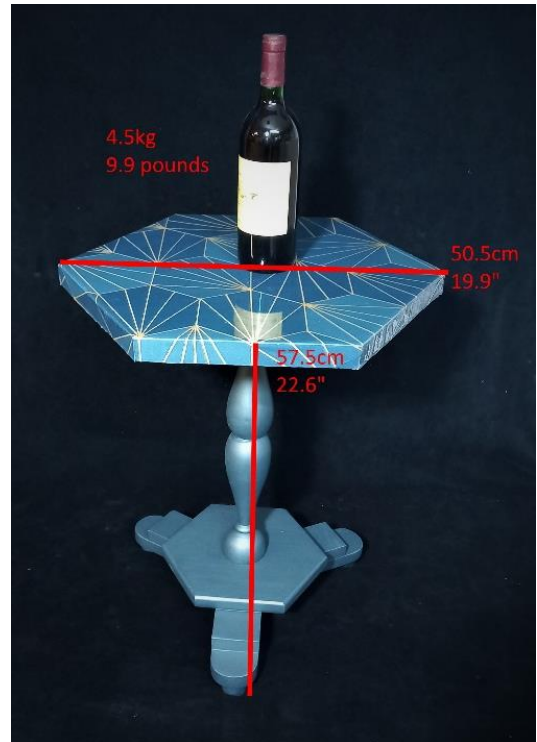

Info Français & Nederlands & English

Table D'appoint Art Déco Relookée avec Motif et Epoxy

Période: ca. 1920-1940, récemment relookée

Cette table d'appoint Art Déco, qui était auparavant délaissée, avait une belle forme et méritait une seconde vie. Le fut central tourné se trouve sur une base hexagonale, qui se tient à son tour sur des pieds profilés qui ont un caractère art déco classique. La sous-structure en bois est peinte avec une couleur bleue pétrole métallique. Cette couleur s'adapte parfaitement au plateau de table. Le plateau hexagonal est recouvert d'un papier peint art déco qui est ensuite enduit de résine époxy pour lui donner une brillance durable. Les bords inférieurs des côtés sont finis avec des bandes de bord en laiton et des têtes de vis en couleur laiton.

État: Très bien. Aucun dommage. C'est du travail artisanal. Il y a de petits espaces à certains endroits entre les bandes de laiton et le rebord (le bois n'est jamais aussi droit sur les meubles vintages que l'on le souhaiterait).

Art Deco Side Table Redesigned with Designer Motif and Epoxy Resin

Date: ca. 1920-1940, recently redone

An ordinary brown and disheveled art deco table with a beautiful shape has been completely made over to bring out the best of its potential. The central turned support stands on a hexagonal base that on turn stands on tiered feet with a classical Art Deco look. This wooden support structure has been painted with a petrol blue metallic colour. This colour is perfectly matched by the table top design. The hexagonal top has been covered by an art deco wallpaper design that has then been coated with glossy epoxy resin to give it a thick durable sheen. The bottom edges of the sides have been finished with brass edge strips and brass coloured screw heads.