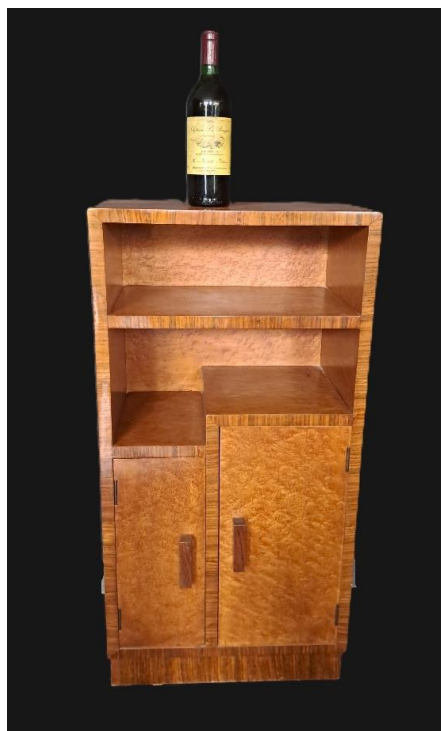

Info Français & Nederlands & English

Cabinet Art Déco En Placage D'érable Moucheté Avec Étagères Asymétriques

Période: ca. 1920-1940

Un joli meuble aux dimensions parfaites pour ceux qui veulent ajouter une touche d'art déco à un espace plus petit. Le cabinet est plaqué en érable moucheté, tandis que les intérieurs sont en bois blond. La tablette supérieure est droite et la inférieure asymétrique, correspondant aux deux tailles différentes des portes d'armoires. La porte plus haute cache une étagère (qui est un remplacement).

État: Bien. Une réparation au placage du coin supérieur droit et deux très petites entailles de placage sur le bord. Deux rayures camouflées sur le dessus. La tablette intérieure est un remplacement.

Dimensions: 94.5 cm de haut, 48 cm de large, 29.5 cm de profondeur

Art Deco Cabinet in Esdoorn (Birdseye) Fineer met Asymmetrische Schappen

Periode: ca. 1920-1940

Een mooie kastje met perfecte afmetingen voor diegenen die bijvoorbeeld een vleugje opvallende Art Deco willen toevoegen aan een kleinere ruimte. De kast is gefineerd in een warmgekleurde birdseye esdoorn, terwijl de binnenkant in een blonder type hout is. De bovenste plank is recht en de onderste is asymmetrisch passend bij de twee verschillende maten kastdeuren. De hogere deur verbergt een plank (wat een vervanging is).

Condition:

Good. A repair to the veneer of the top right corner and two very small veneer gashes on the edge. Two camouflaged scratches on the top. Inside shelf is a replacement.

Dimensions:

94.5 cm high, 48 cm wide, 29.5 cm deep
37.2" high, 18.9" wide, 11.6" deep