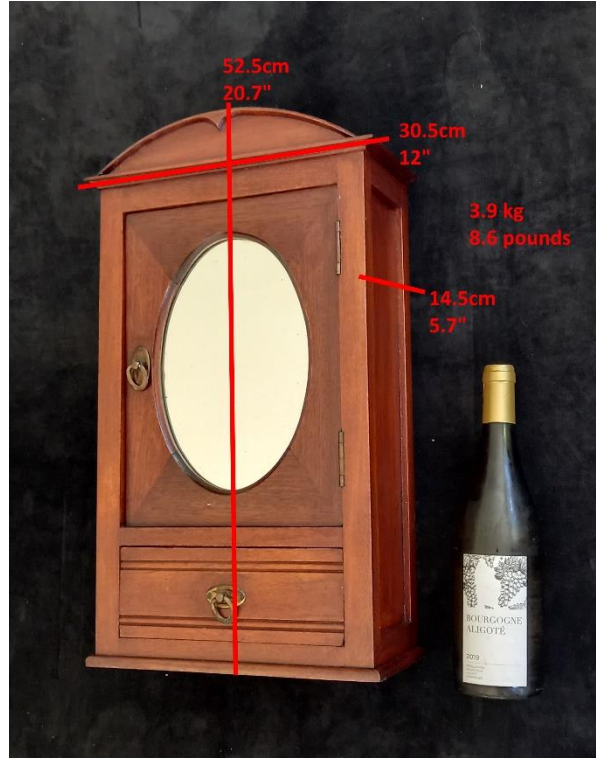

e-boutique for eclectic collectables & antiques

DelAgan

An Devriese
 info@delagan.com
 www.delagan.com

Info Français & Nederlands & English

Petite Armoire Murale Avec Miroir Ovale et Tiroir

Période: Années 1930-1950

Cette armoire murale est aussi charmante que pratique. Idéal pour votre hall d'entrée (pour garder vos clés par exemple), salle de bains, cuisine...

La porte a un miroir ovale; elle s'ouvre pour révéler un intérieur avec une étagère (donc deux niveaux de stockage). En dessous il y a un tiroir. Le cabinet est surmonté d'un fronton simple et discrètement sculpté. Les poignées sont en laiton et ont pris une patine sombre avec l'âge que j'ai laissé intacte. Le miroir a quelques taches mineures. Il y a un grand crochet de suspension sur le dessus à l'arrière.

État: Bon état. Légers signes d'utilisation et cela en particulier sur le fond et à l'intérieur. Quelques taches de ternissement sur le miroir et les poignées. L'étagère intérieure n'est pas droite à 100% (mais parfaitement utilisable). Une fissure sur le bord du fronton a été réparée. J'ai rafraîchi le bois avec une cire teinté.

De kastdeur heeft een ovale spiegel; het zwaait open om een interieur met één plank (dus twee opbergniveaus) te onthullen. Daaronder bevindt zich een lade. De kast wordt bekroond door een eenvoudig en discreet gesneden fronton. De trekringgrepen zijn van messing en hebben een donkere leeftijdsgebonden patina gekregen die ik onaangeroerd heb gelaten. Het spiegelglas heeft enkele kleine ouderdomsvlekken. Er zit een grote hanghaak aan de bovenkant aan de achterkant.