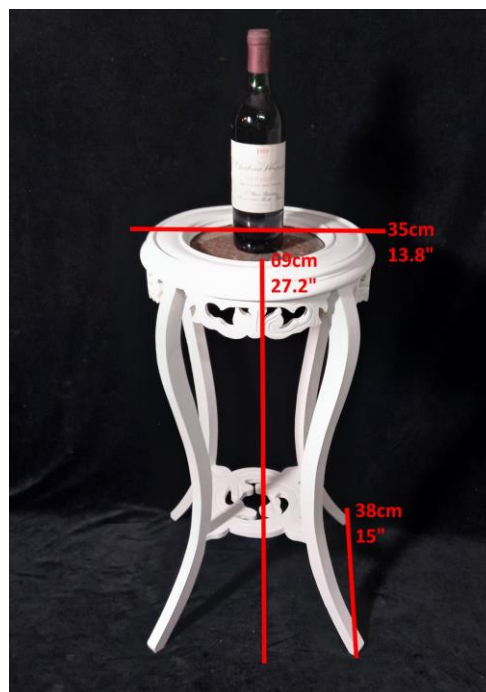

Info Français & Nederlands & English

Sellette Chinoisant en Bois Blanc et Marbre Rouge

Période: ca. Années 1930-40

Cette sellette a quatre pieds galbés avec une entretoise percée et un plateau rond en marbre rouge et gris. Quatre tabliers ornés de motifs percés ornent le dessus. La dalle de marbre est encadrée dans un profil surélevé. Le support a été peint en satin blanc

État:

Bon. Peint. De vieux trous de vers de bois (inactifs) qui ont été remplis sont légèrement visibles sous la couche de peinture. Le cadre rond est légèrement courbé vue d'un côté, mais le plateau est droit.

Oosterse Geïnspireerde Plantenstandaard in Wit Hout en Rood Marmer

Periode: ca. Jaren 1930-40

Deze plantenstandaard met zijn vier cabriole poten heeft een tussen niveau en een ronde rood marmeren top. Vier schorten met gebeeldhouwde, doorboorde ontwerpen sieren de bovenkant. De rode en grijze marmeren plaat zit vast in een verhoogd profiel. De standaard is satijnwit geschilderd

Vintage Oriental Inspired Plant Stand in White Wood and Red Marble Top

Date: ca. 1930-1940s

This shapely plant stand with its four curved legs has a lower tier and a round red marble top. Four aprons with carved pierced designs adorn the top. The red and grey marble slab is encased in a raised profile. The stand has been painted satin white