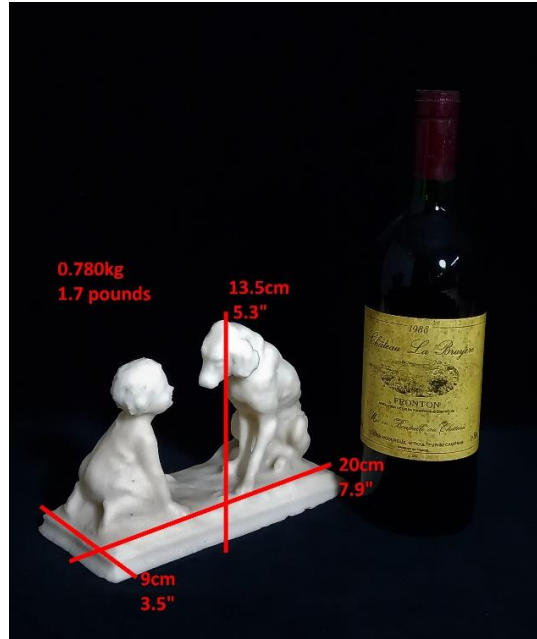

## Statuette en Albâtre 'Sais-Tu Parler?'

**Période:** ca. Début 20<sup>ème</sup> siècle

Cette attachante statuette montre un grand chien assis et un petit enfant qui se regardent. Les deux sont posés sur un socle carré. La statue est en albâtre. Il est basé sur une célèbre statue de porcelaine, conçue par la princesse Eugénie de Suède dans les années 1850, appelée 'kan du inte tala?' (Sais-tu parler?)

**Dimensions:** 13.5 cm haut, 20 cm longue, 9 cm large, 0.78 kg

**Infos pratiques:** si vous êtes intéressé veuillez écrire un email à [info@delagan.com](mailto:info@delagan.com). Si vous achetez en direct (hors plateforme comme Etsy ou Selency) vous bénéficiez d'une réduction de 15% sur le prix affiché sur mon site web. Je peux envoyer la plupart de mes objets (+ prix d'envoi) ou vous pouvez venir l'enlever à Genval après rendez-vous. Paiement est où via transfert bancaire ou cash.

**Dimensions:**

13.5 cm high, 20 cm long, 9 cm wide, 0.78 kg  
5.3" high, 7.9" long, 3.5" wide, 1.7 pounds

**Practical info:** if you are interested please email [info@delagan.com](mailto:info@delagan.com). If you buy via me in direct (not on a platform like Etsy or Selency) you get a 15% discount on the price indicated on my website. I can ship most of my items (+ shipping price) or you can pick it up in Genval, Belgium, after appointment. Payment is via bank transfer or cash.