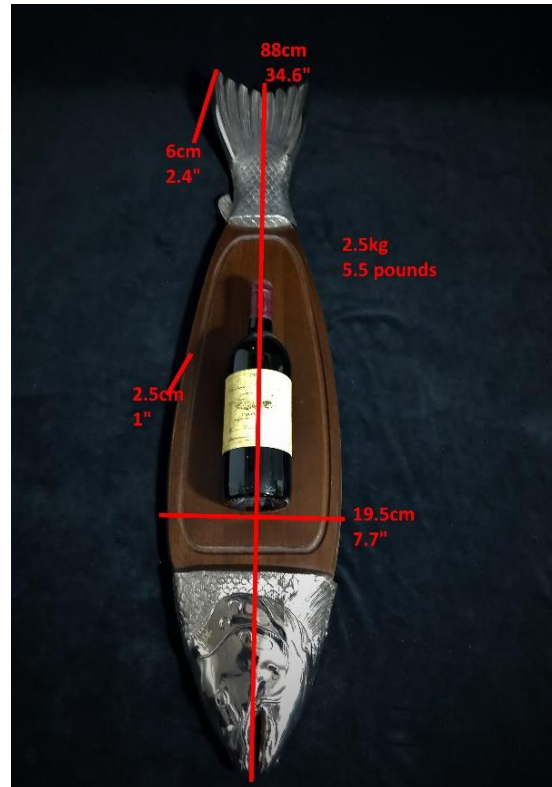

e-boutique for eclectic collectables & antiques

DelAgan

An Devriese
info@delagan.com
www.delagan.com

Info Français & Nederlands & English