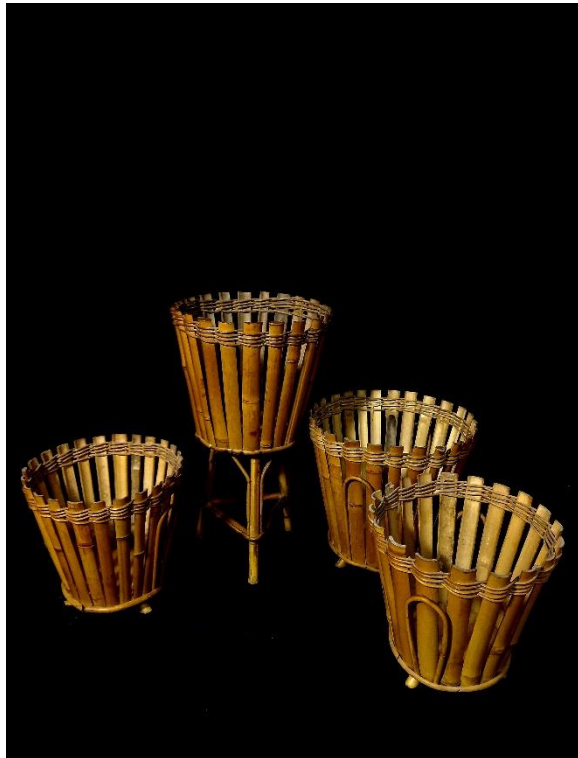

e-boutique for eclectic collectables & antiques

DelAgan

An Devriese
info@delagan.com
www.delagan.com

Info Français & Nederlands & English