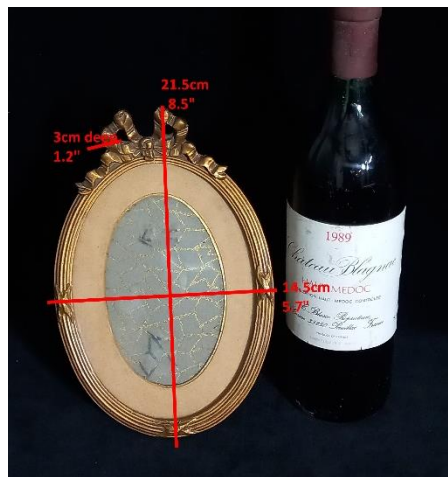

Info Français & Nederlands & English

Paire De Cadres Photo En Bois Doré Avec Crête de Ruban Noué

Période: ca. Fin 19^{ème} siècle

Une paire de cadres photo en bois doré. Le style général est néoclassique, le ruban noué et le motif des fascies de licteur romains autour du cadre étant tous deux des symboles emblématiques du style Louis XVI. Les cadres ont un dos de chevalet pliant en cuir cartonné et un passepartout de couleur beige. Le papier peint de style art déco a été laissé en place après avoir retiré les vieilles photos datant de 1933.

État: Bon. Aucun dommage. Quelques petits taches sur les passepartouts. Signes d'âge et décoloration sur le dos.

Dimensions: 21.5 cm de haut avec crête, 14.5 cm de large, 13x8 cm photo, 3 cm de profondeur

Paar Fotolijsten in Verguld Hout Met Neoklassiek Lint

Periode: ca. eind 19e eeuw

Een paar charmante fotolijsten in verguld hout. De algehele stijl is neoklassiek, de gebonden lint en het Romeinse fasces motief rond de frames zijn beide emblematische symbolen van de Louis XVI stijl. Ze hebben een beige passe-partout inzetstuk met een ovale uitsparing en achterkant met staander van gekartonneerd leder. Het oude art deco papier zat in de frames toen ik de oude foto's verwijderde (foto's gemarkeerd met 1933).

Conditie: Goed. Geen schade. Enkele vlekjes op het papierframe-inzetstuk. Tekenen van leeftijd en verkleuring op de rug.

Afmetingen: 21.5 cm hoog met kuif, 14.5 cm breed, 13x8 cm fotoformaat, 3 cm diep