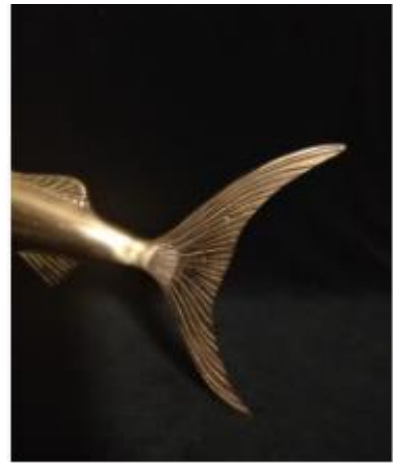

e-boutique for eclectic collectables & antiques
DelAgan
An Devriese
info@delagan.com
www.delagan.com

Info Français & Nederlands & English

Espadon en Laiton

Période: 20^{ème} siècle

Une statue en laiton d'un espadon qui tire sa beauté de sa simplicité. Le poisson est long et étroit, accentué par la longue épée en posture ouverte. Le poisson est soutenu par les nageoires et la queue. Le laiton est poli.

État: Bon. Petit trou dans la bouche qui permet de laisser la chaleur s'échapper pendant le processus de coulée. Il s'agit d'un objet plus ancien et donc certains signes d'utilisation antérieure peuvent être présents.

Messing Zwaardvis

Periode: 20ste eeuw

Een messing beeld van een zwaardvis dat zijn schoonheid ontleent aan zijn eenvoud. De vis is lang en smal, wat verder wordt benadrukt door het lange zwaard in open houding. De vis wordt ondersteund door de vinnen en staart. Het messing is glanzend.

Brass Swordfish

Date: ca. 20th century

A brass statue of a swordfish that derives its beauty from its simplicity. The fish is long and narrow which is further accentuated by the long sword in open pose. The fish is supported by the fins and tail. The brass is polished to a shine.