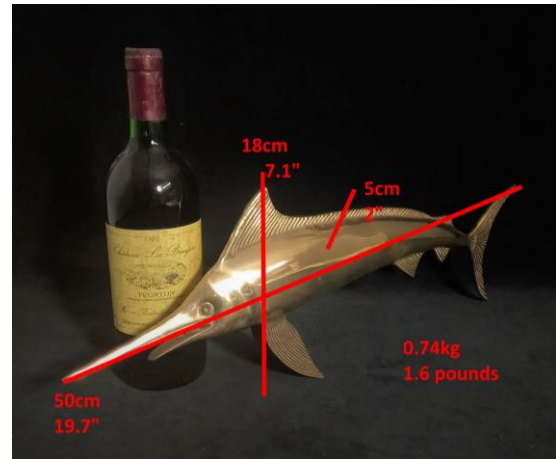

e-boutique for eclectic collectables & antiques
DelAgan
An Devriese
info@delagan.com
www.delagan.com

Info Français & Nederlands & English

Espadon en Laiton

Période: 20^{ème} siècle

Une statue en laiton d'un espadon qui tire sa beauté de sa simplicité. Le poisson est long et étroit, accentué par la longue épée en posture ouverte. Le poisson est soutenu par les nageoires et la queue. Le laiton est poli.

Dimensions: 50 cm longue, 18 cm haut, 5 cm large, 0.740 kg

Infos pratiques: si vous êtes intéressé veuillez écrire un email à info@delagan.com. Si vous achetez en direct (hors plateforme comme Etsy ou Selency) vous bénéficiez d'une réduction de 15% sur le prix affiché sur mon site web. Je peux envoyer la plupart de mes objets (+ prix d'envoi) ou vous pouvez venir l'enlever à Genval après rendez-vous. Paiement est où via transfert bancaire ou cash.

Conditie: Goed. Klein gaatje in de mond dat bedoeld is om de warmte tijdens het gietproces te laten ontsnappen. Dit is geen nieuw object en gebruikssporen zijn dus mogelijk.

Afmetingen: 50cm lang, 18 cm hoog, 5 cm breed, 0.740 kg

Condition:

Good. Tiny hole in the mouth that is for letting the heat escape during the casting process. This is an older object and so some signs of previous usage may be present.

Dimensions:

50cm long, 18 cm high, 5 cm wide, 0.740 kg
19.7" long, 7.1" high, 2" wide, 1.6 pounds