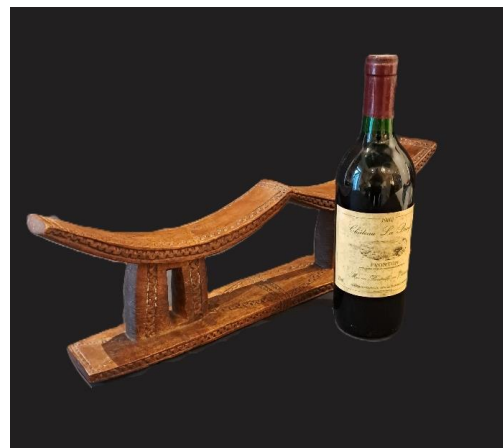

Info Français & Nederlands & English

Double Appui-Tête Kuba en Bois Sculpté

Période: ca. 19^{ème} – 20^{ème} siècle

Cet objet décoratif accrocheur est un double appui-tête, sculpté d'une seule pièce de bois et orné de frises en zigzag sur toutes les surfaces. La patine a pris l'apparence d'un cuir vieilli. Il est très probable de la tribu des Kuba, située dans l'E.-S. de l'actuelle République démocratique du Congo; une recherche comparative m'a amené à conclure que ces doubles appui-têtes semblent presque toujours être attribués au Kuba.

État: Bien. Aucun dommage. Belle patine. C'est un objet ancien et vieilli.

Dimensions: 16.5 cm de haut, 49.5 cm de long, 7 cm de profondeur

Dubbele Gesculpteerde Houten Hoofdsteun Van Kuba Stam

Periode: ca. 19^{de} - 20^{ste} eeuw

Dit in het oog springende decoratieve object is een dubbele hoofdsteun. Het is gesneden uit één stuk hout en is versierd met zigzagfriezen op alle oppervlakken. De patina heeft het uiterlijk van warm verouderd leer gekregen. Het is zeer waarschijnlijk afkomstig van de Kuba-stam in de S.E. van de huidige Democratische Republiek Congo; vergelijkend onderzoek heeft me tot de conclusie gebracht dat deze dubbele hoofdsteunen bijna altijd aan deze stam lijken te worden toegeschreven.

Conditie: Goed. Geen schade. Mooie patina. Dit is een oud en gebruikt object.

Afmetingen: 16.5 cm hoog, 49.5 cm lang, 7 cm diep

Congolese Kuba Tribe Double Wooden Headrest

Date: ca. 19th-20th century

This eye-catching decorative object is a double headrest. It is carved from a single piece of wood and is adorned with zigzag friezes on all surfaces. The patina has taken on the appearance of warm aged leather. It is very likely to come from the Kuba tribe located in the S.E. of today's Democratic Republic of the Congo; comparative research has led me to conclude that these double headrests seem to almost always be attributed to this tribe.