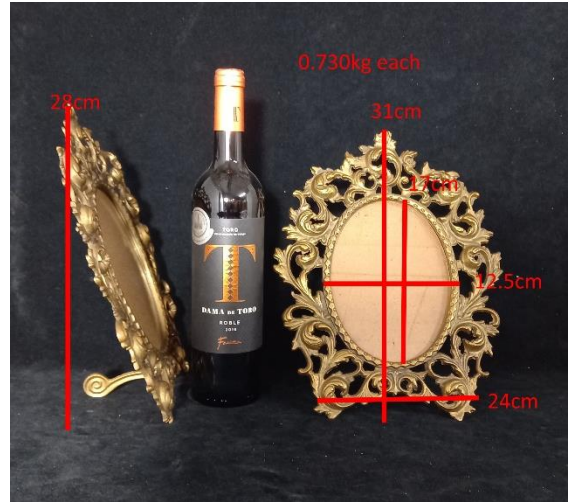

Info Français & Nederlands & English

Paire De Cadres Photo En Métal Doré De Style Rococo

Période: ca. 1940-1960

Une paire de cadres photo décorative en métal doré. Les ovales ont un bord en frise avec des points et des formes triangulaires; ceci est entourée d'un décor à feuilles d'acanthe de style rococo en métal coulé de couleur dorée (le métal sous-jacent est sombre et n'est pas du laiton). Les cadres sont munis d'un chevalet en métal repliable pour se tenir debout; ils n'ont pas de crochet, mais peuvent aussi être accrochés au mur en utilisant l'espace entre les feuilles. Ils ont tous les deux le verre. Il y a une marque « Made in Italy » sur les dos.

État: Bon. Pas de dommage. Intact avec verres. Certains des détails sont rugueux sur les bords.

Dimensions: 31 cm haut, 24 cm large, 0.730 kg

Italiaanse Rococo Stijl Fotolijsten In Verguld Metaal

Periode: ca. 1940-1960

Conditie: Goed. Geen schade. Intact met glazen. Sommige details zijn een beetje ruw rond de randen.

Afmetingen: 31 cm hoog, 24 cm breed, 0.730 kg

Pair of Ornate Italian Oval Standing Frames in Gilt Metal

Condition:

Good. No damage. Intact with glass. Some of the metal casting details are a bit rough around the edges.

Dimensions:

31 cm high, 28 cm standing height, 24 cm wide, oval glass: 17 x 12.5 cm, 0.730 k