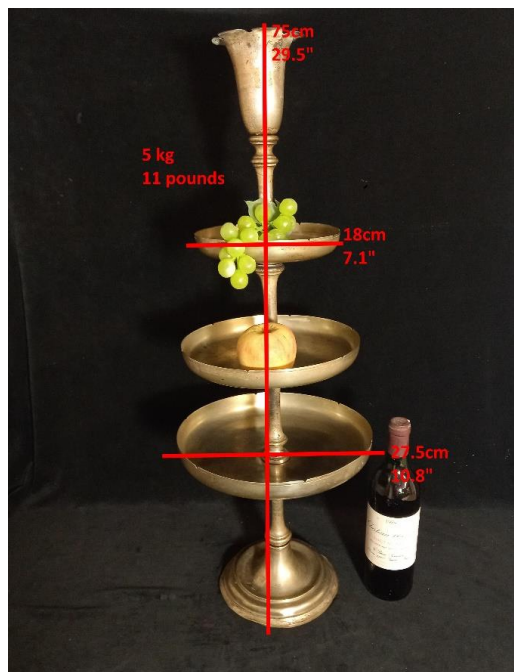

Info Français & Nederlands & English

Très Grand Présentoir de Table En Métal Avec Trois Niveaux Surmonté D'une Vase/Porte-Bougie

Période: ca. 20^{ème} siècle

Ce très grand présentoir dispose de trois niveaux ronds qui sont parfaits pour créer des compositions floraux, servir des pâtisseries, ou pour présenter des articles dans une boutique (bibelots, foulards...). Il est surmonté d'une sorte de vase qui pourrait également servir de porte bougie. Il est fait d'un métal de couleur argenté; je ne suis pas sûr de l'alliage mais il contient du cuivre (apparition de marques de verdigris avec oxydation). Le support peut être démonté (voir photo) et est lesté. Il est difficile de dater cet article, mais l'oxydation et l'apparence globale semblent indiquer qu'il a de l'âge.

État: Se tient légèrement de travers. Le métal présente des marques d'oxydation en particulier sur les futs. Quelques bosses ici par là.

Dimensions: 75 cm de haut, 27.5 cm de diamètre niveau inférieur, 18 cm de diamètre niveau supérieur, 5 kg

Grote Metalen Tafel Standaard Met Drie Niveaus En Vaas Bovenaan

Periode: ca. 20ste eeuw

Deze zeer grote en in het oog springende display standaard heeft drie ronde coupe-achtige niveaus die perfect zijn voor het creëren van indrukwekkende bloemendisplays, banketbakkersdisplays of voor items in een winkel (snuisterijen, sjaals ...). Het wordt bekroond door een vaasachtige houder die ook als kandelaar kan dienen. Het is gemaakt van een zilverkleurig geplaat metaal; ik ben niet zeker van de legering, maar het bevat koper (verschijning van verdigris-markeringen met oxidatie). De standaard kan worden gedemonteerd (zie foto) en is verzwaard. Het is moeilijk om dit item te dateren, maar de oxidatie en de algehele look en feel lijken erop te wijzen dat het toch wat leeftijd heeft.