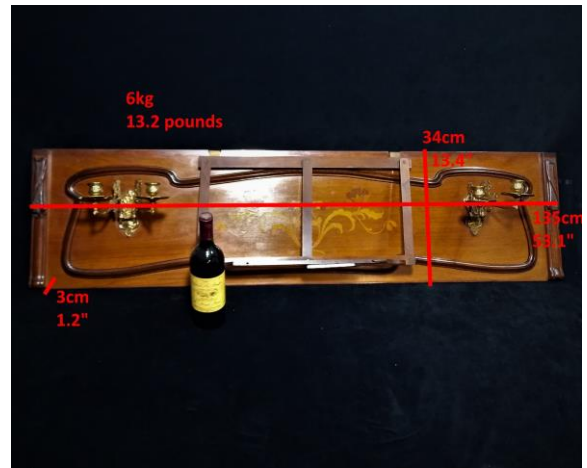

e-boutique for eclectic collectables & antiques

DelAgan

An Devriese
info@delagan.com
www.delagan.com

Info Français & Nederlands & English

20230223_082126