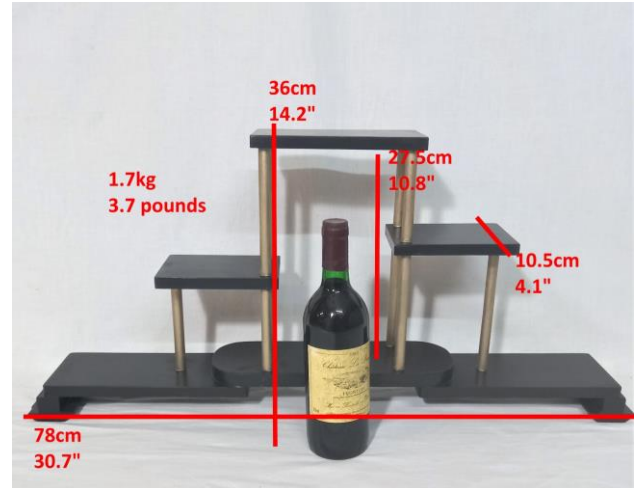

Info Français & Nederlands & English