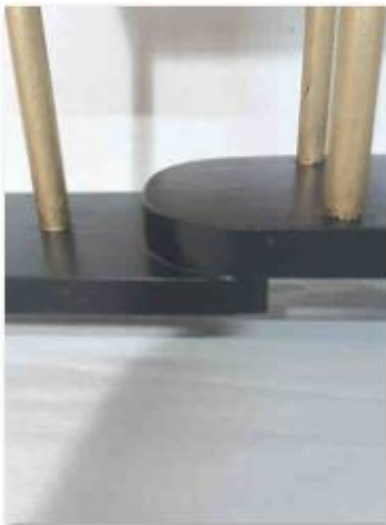

Info Français & Nederlands & English