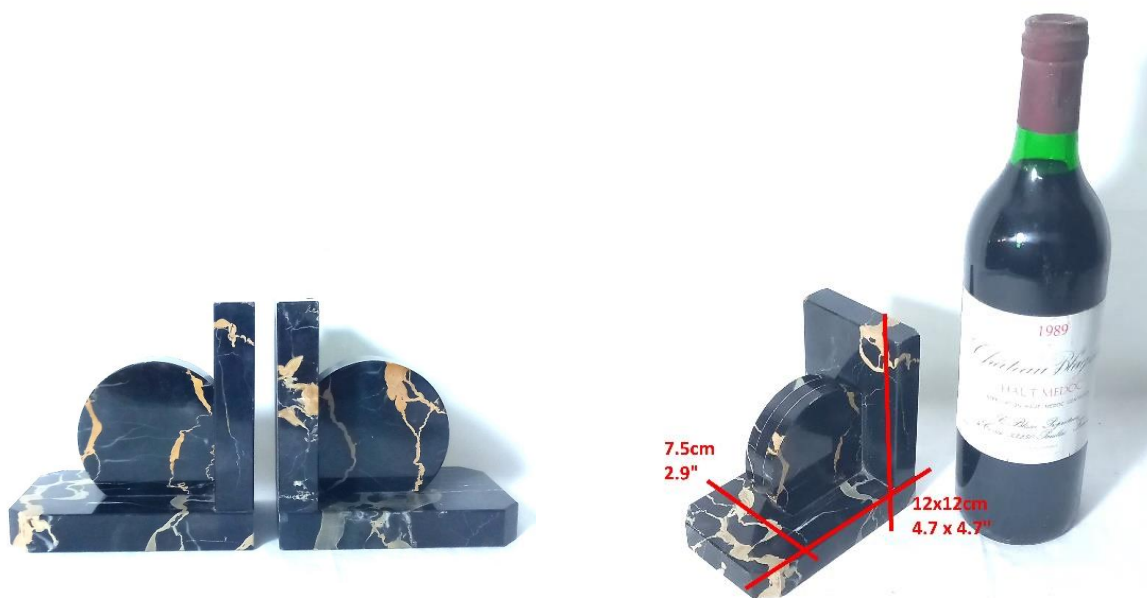

Info Français & Nederlands & English

Paire de Serre-Livres Art Déco en Marbre Noir avec Aigles Patiné

Période: ca. 1920-1940

Deux serre-livres Art Déco qui auraient fière allure dans n'importe quel style de design d'intérieur grâce à leur simplicité épurée. Ils sont en marbre portoro (noir avec des veines jaunes) et sont composés de deux dalles perpendiculaires avec un segment de cercle.

État: Bien. Micro rayures presque invisibles sur le devant de l'un d'eux (voir photo)

Dimensions : 12 cm de haut, 12 cm de long, 7,5 cm de large, 1,4 kg ensemble

Infos pratiques: si vous êtes intéressé veuillez écrire un email à info@delagan.com. Si vous achetez en direct (hors plateforme comme Etsy ou Selency) vous bénéficiez d'une réduction de 15% sur le prix affiché sur mon site web. Je peux envoyer la plupart de mes objets (+ prix d'envoi) ou vous pouvez venir l'enlever à Genval après rendez-vous. Paiement est où via transfert bancaire ou cash.

Paar Art Deco Marmeren Boekensteunen Met Gepatineerde Adelaars

Periode: ca. 1920-1940

Twee Art Deco boekensteunen die mooi zouden staan in elke interieurstijl dankzij hun gestroomlijnde eenvoud. Ze zijn gemaakt van portoro marmer (zwart met gele aderen) en zijn samengesteld uit twee perpendiculaire rechthoeken met een cirkelsegment er tussen.

Condition:

Good. No damage. Almost invisible scuff marks on the front of one of them (see photo)

Dimensions:

12 cm high, 12 cm long, 7.5 cm wide, 1.4 kg together
4.7" high, 4.7" long, 2.9" wide, 3.1 pounds together