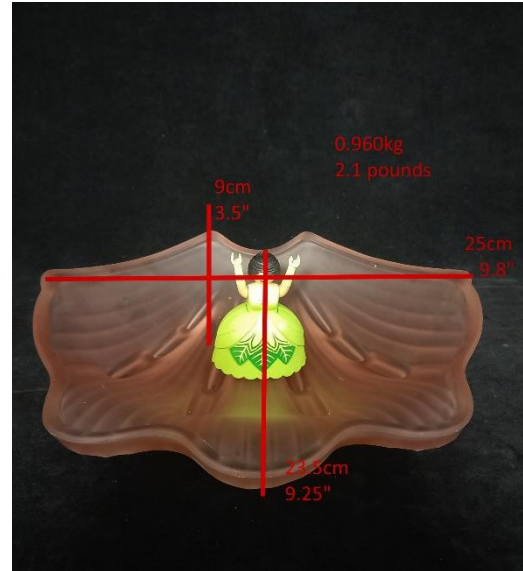

e-boutique for eclectic collectables & antiques
DelAgan
An Devriese
info@delagan.com
www.delagan.com

Info Français & Nederlands & English